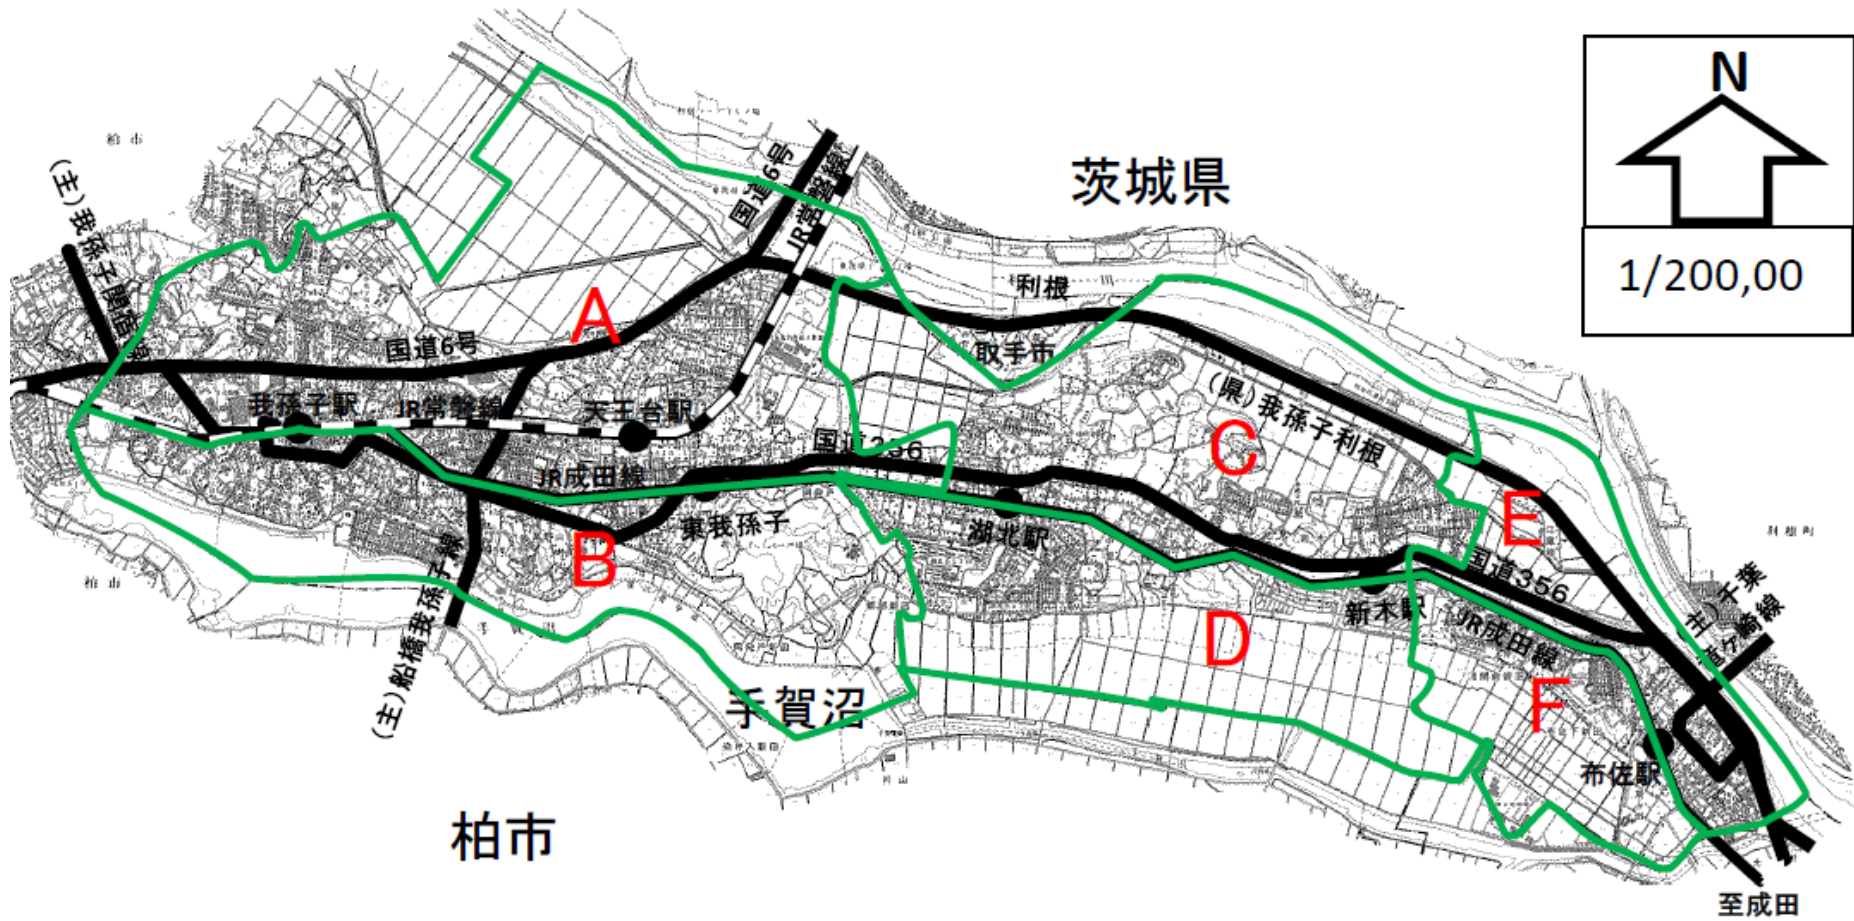

◆我孫子市内における採取・購入場所の地区区分

【 地区名 】

A…我孫子北部	C…湖北北部	E…布佐北部
B…我孫子南部	D…湖北南部	F…布佐南部