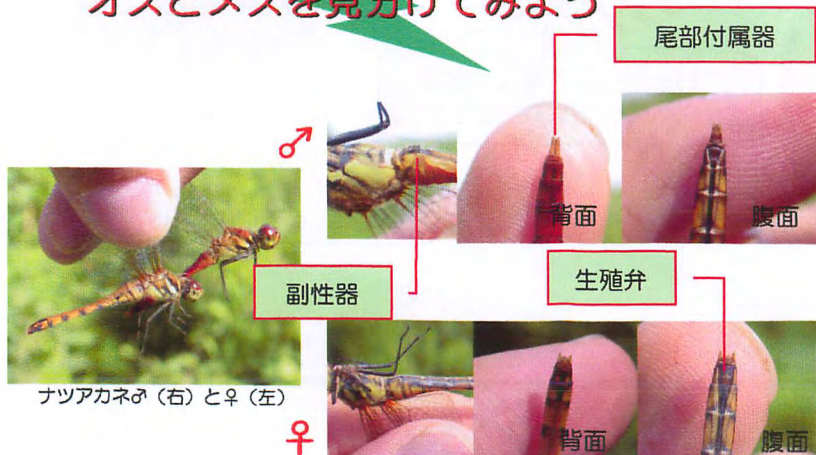

* 走行中の車や自転車、スズメバチやマムシに注意！
 * 畑や田んぼへの立ち入りには、配慮を！

とりはく てがたん

わたしはだれ？
 チャームポイントはルビー色の三つ目

これはなに？ (×400)
 マジックテープに似てるかも！

わたしはだれ？
 羽のはしのこげ茶色がポイント！

今日、観察できそうな、これはなに？

セミをみつけたら！

オスとメスを見分けてみよう

トンボをみつけたら！

オスとメスを見分けてみよう

羽を拾ったら！

しくみを見てみよう

なぜ羽が落ちていたのかな？考えてみよう