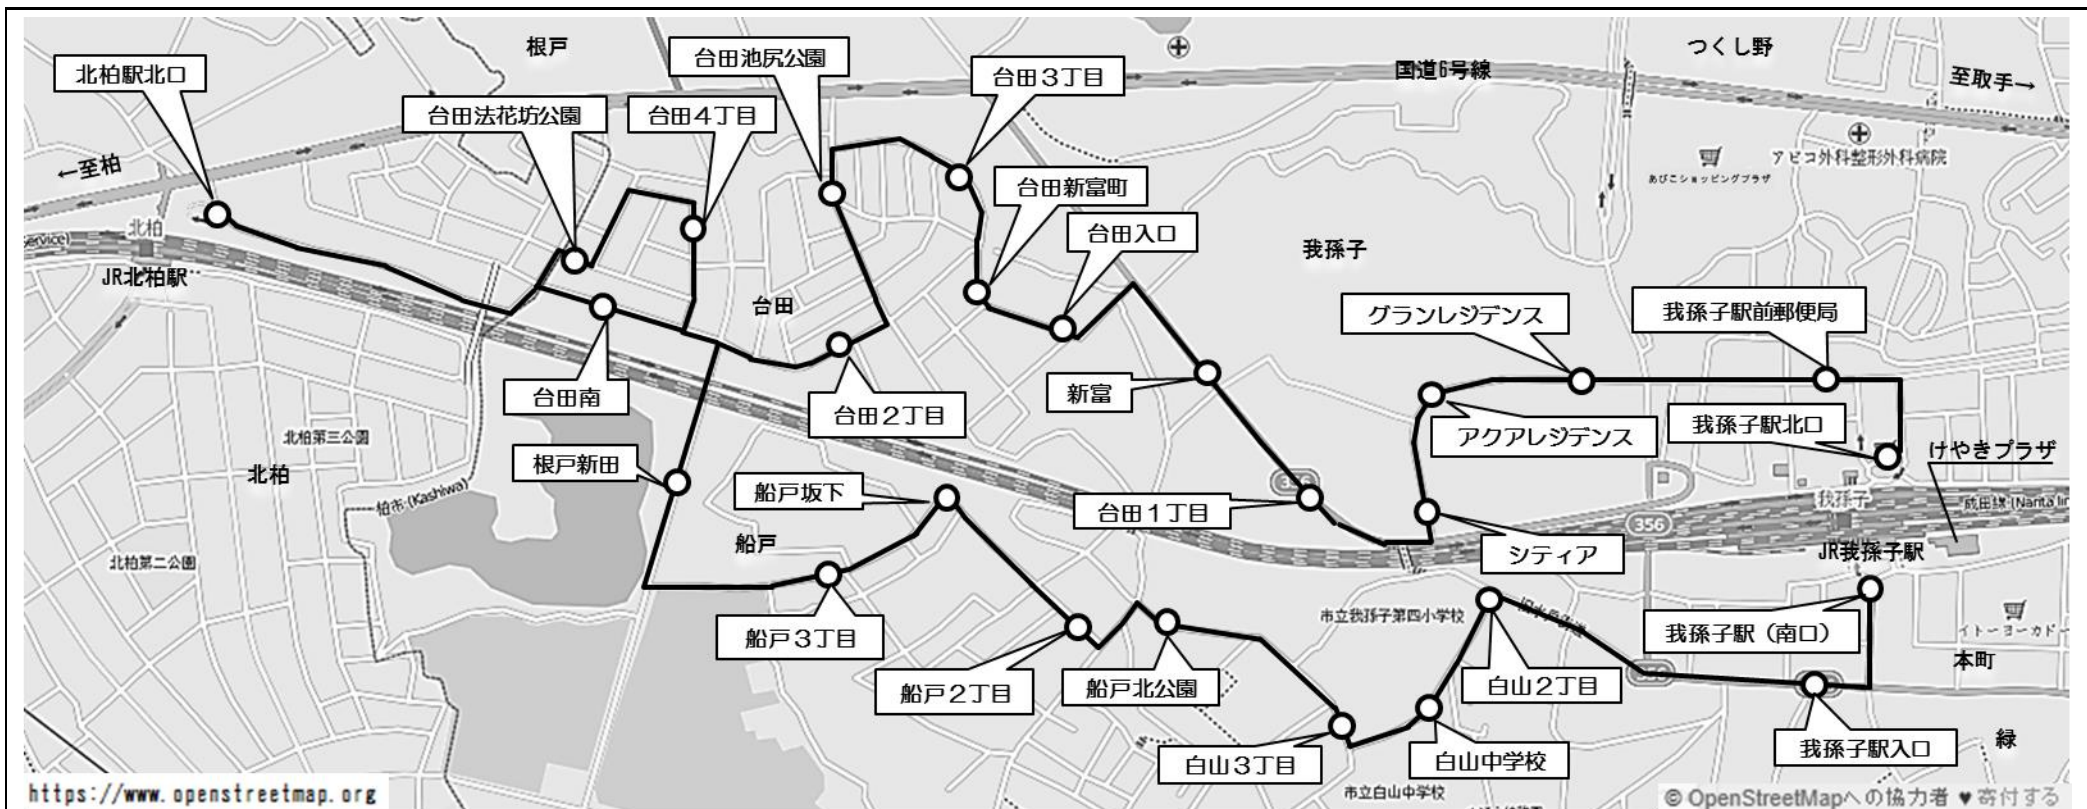

# あびバス 船戸・台田ルート ご利用案内 (平成26年10月1日改正)

## 【運行経路】 時刻表は裏面をご覧ください

(台田先回り) 我孫子駅(南口) 行・・・我孫子駅北口→台田1丁目→台田3丁目→台田法花坊公園→北柏駅北口→船戸北公園→白山中学校→我孫子駅

(船戸先回り) 我孫子駅北口 行・・・我孫子駅→白山中学校→船戸北公園→北柏駅北口→台田法花坊公園→台田3丁目→台田1丁目→我孫子駅北口

## 【運賃】 現金・ICカード共に同額です

大人・・・150円 (回数券 2,000円/15枚綴)

小人・・・80円 (回数券 1,000円/15枚綴)

未就学児・・・無料

障害者割引：大人80円・小人40円

※障害者手帳の提示をお願いします

※ 小学生は小人運賃、中学生以上は大人運賃となります

※ PASMO・Suica のバス利用特典サービス(バス特)対象路線です  
バス特の詳細なサービス内容は阪東自動車ホームページをご覧ください

# あびバス 時刻表 (船戸・台田ルート)

平成26年10月1日改正

停留所		台田→北柏駅→船戸 経由 (台田先回り)我孫子駅行						
番号	名称							
1	我孫子駅北口	7:00	8:20	9:40	11:45	14:10	15:30	17:35
2	我孫子駅前郵便局	7:01	8:21	9:41	11:46	14:11	15:31	17:36
3	グランレジデンス	7:01	8:21	9:41	11:46	14:11	15:31	17:36
4	アクアレジデンス	7:02	8:22	9:42	11:47	14:12	15:32	17:37
5	シティア	7:02	8:22	9:42	11:47	14:12	15:32	17:37
6	台田1丁目	7:03	8:23	9:43	11:48	14:13	15:33	17:38
7	新 富	7:04	8:24	9:44	11:49	14:14	15:34	17:39
8	台田入口	7:05	8:25	9:45	11:50	14:15	15:35	17:40
9	台田新富町	7:06	8:26	9:46	11:51	14:16	15:36	17:41
10	台田3丁目	7:06	8:26	9:46	11:51	14:16	15:36	17:41
11	台田池尻公園	7:07	8:27	9:47	11:52	14:17	15:37	17:42
12	台田2丁目	7:08	8:28	9:48	11:53	14:18	15:38	17:43
13	台 田 南	7:09	8:29	9:49	11:54	14:19	15:39	17:44
14	北柏駅北口	7:16	8:36	9:56	12:01	14:26	15:46	17:51
15	台田法花坊公園	7:18	8:38	9:58	12:03	14:28	15:48	17:53
16	台田4丁目	7:19	8:39	9:59	12:04	14:29	15:49	17:54
17	根戸新田	7:20	8:40	10:00	12:05	14:30	15:50	17:55
18	船戸3丁目	7:21	8:41	10:01	12:06	14:31	15:51	17:56
19	船戸坂下	7:21	8:41	10:01	12:06	14:31	15:51	17:56
20	船戸2丁目	7:22	8:42	10:02	12:07	14:32	15:52	17:57
21	船戸北公園	7:23	8:43	10:03	12:08	14:33	15:53	17:58
22	白山3丁目	7:24	8:44	10:04	12:09	14:34	15:54	17:59
23	白山中学校	7:24	8:44	10:04	12:09	14:34	15:54	17:59
24	白山2丁目	7:25	8:45	10:05	12:10	14:35	15:55	18:00
25	我孫子駅入口	7:25	8:45	10:05	12:10	14:35	15:55	18:00
26	我孫子駅(南口)	7:35	8:55	10:15	12:20	14:45	16:05	18:10