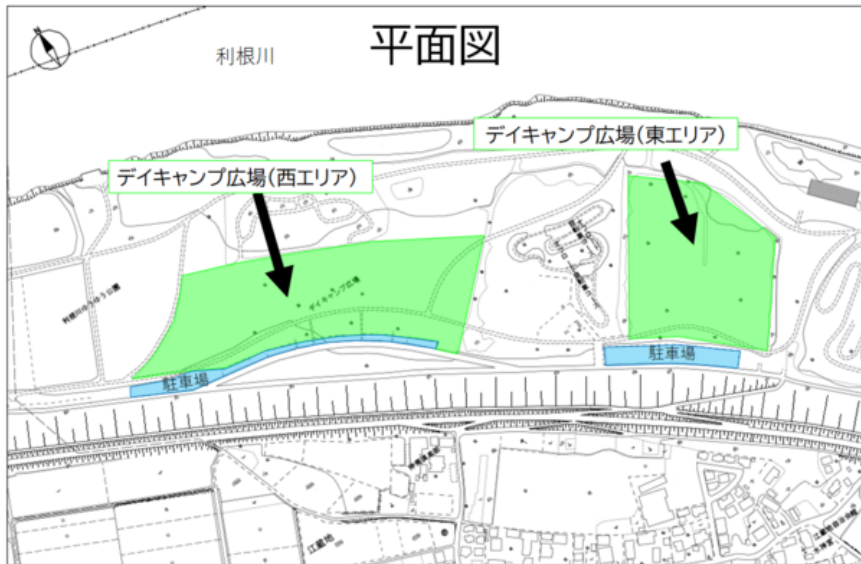

通知

擴大當天來回露營場的區域

令和5年度考試運用的當天來回露營廣場的區域擴張，從利用者的各位受到好評領受，從令和6年度開始作為本運用繼續去。今後也遵守禮儀和規則請利用廣場。

目的

從戶外業餘時間的娛樂的需求高漲，大型連休眾多的利用者聚集，為了擴充車位和帳篷的設置空間，作為當天來回露營廣場開放水邊的郊遊涼台，安排混亂的緩和。

利根川YuhYuh公園當天來回露營廣場

設施的概要

當天來回露營廣場的面積是約2公頃。露營fire小組，飲水器皿・洗食具的地方，停車場(50台)等有野外桌12座(乘其中輪椅利用可能2座)，野外燒烤餐會網站9座。

利用時間

從上午8點30分到下午5點
(包含準備・整理的時間)

使用嚮導

有關利用，很好地確認注意事項請利用。預約等的手續無用。

還有・從有由在利根川流部的暴雨等的河川の漲水發生的情況・夜間の應對措施特變成困難的・伴隨住宿的露營不能。

[利根川YuhYuh公園注意事項\(PDF: 82KB\)](#)

交通嚮導

[利根川YuhYuh公園](#)