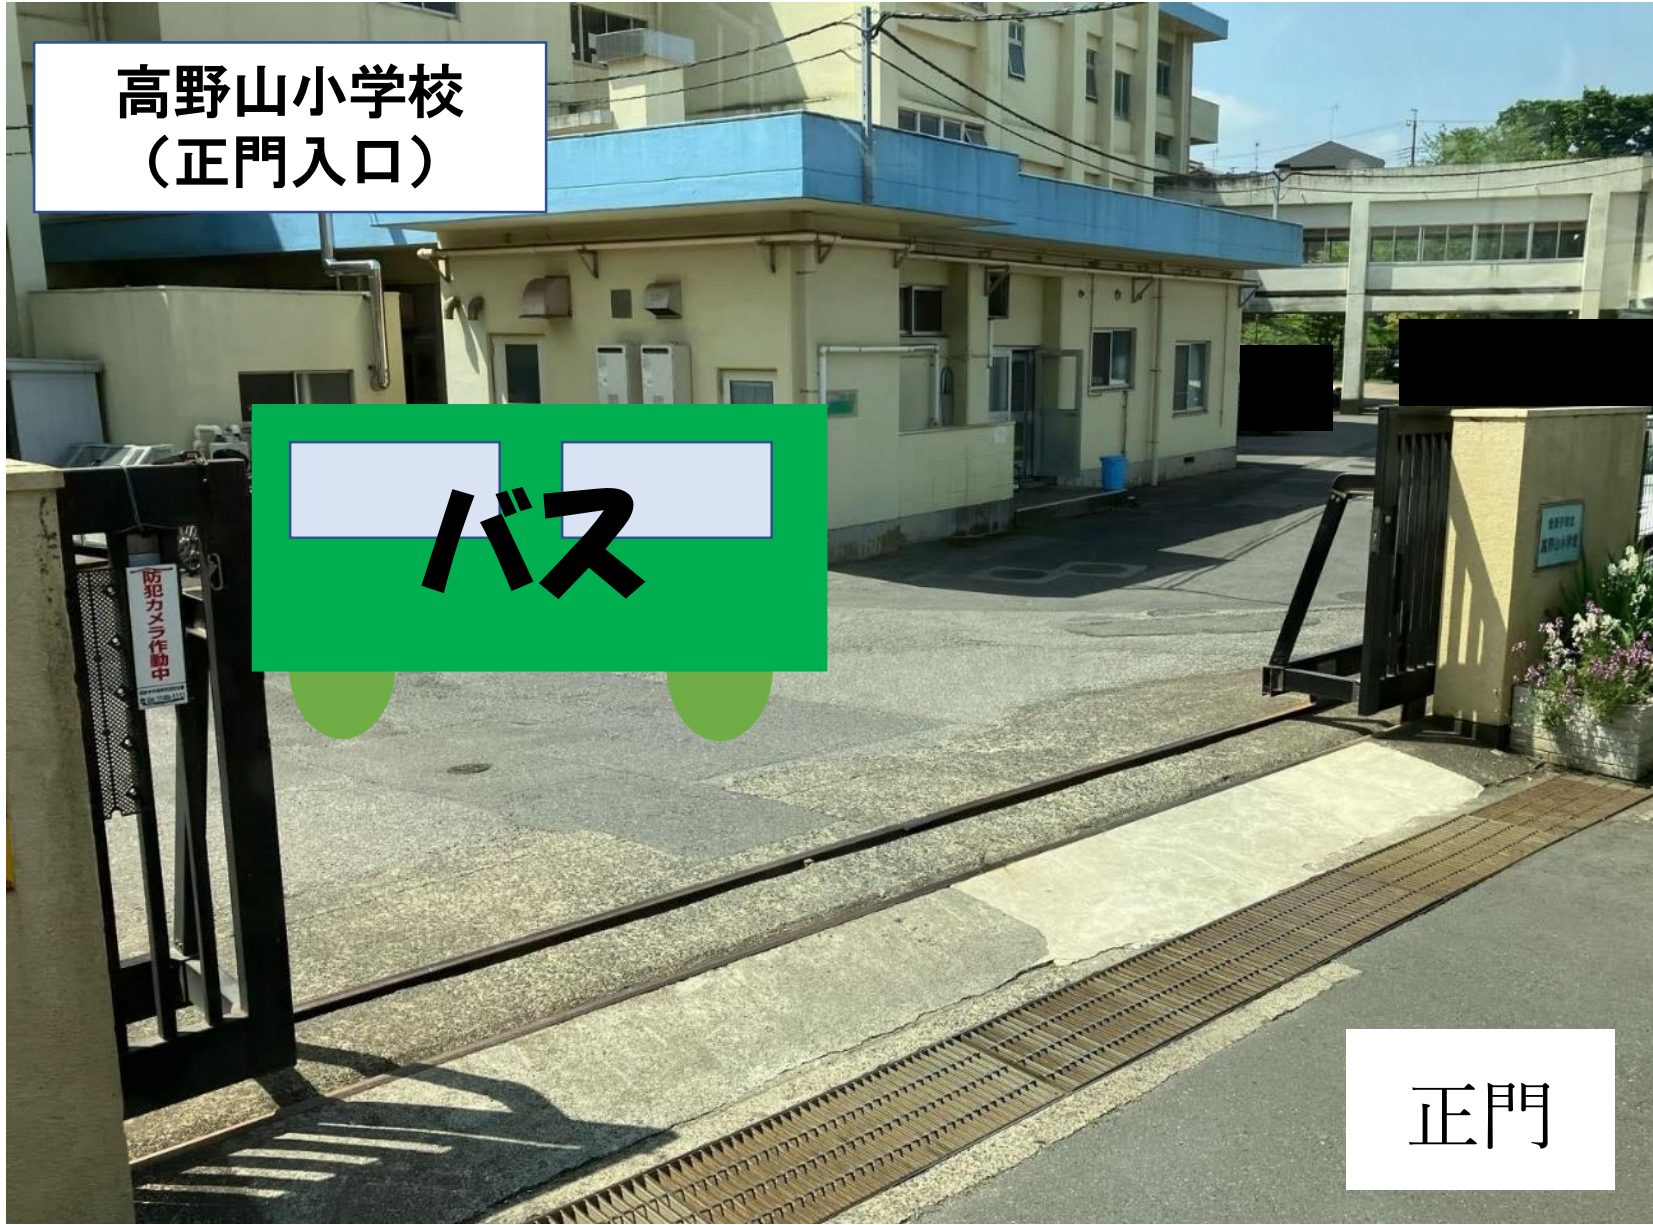

高野山小学校
(正門入口)

バス

正門