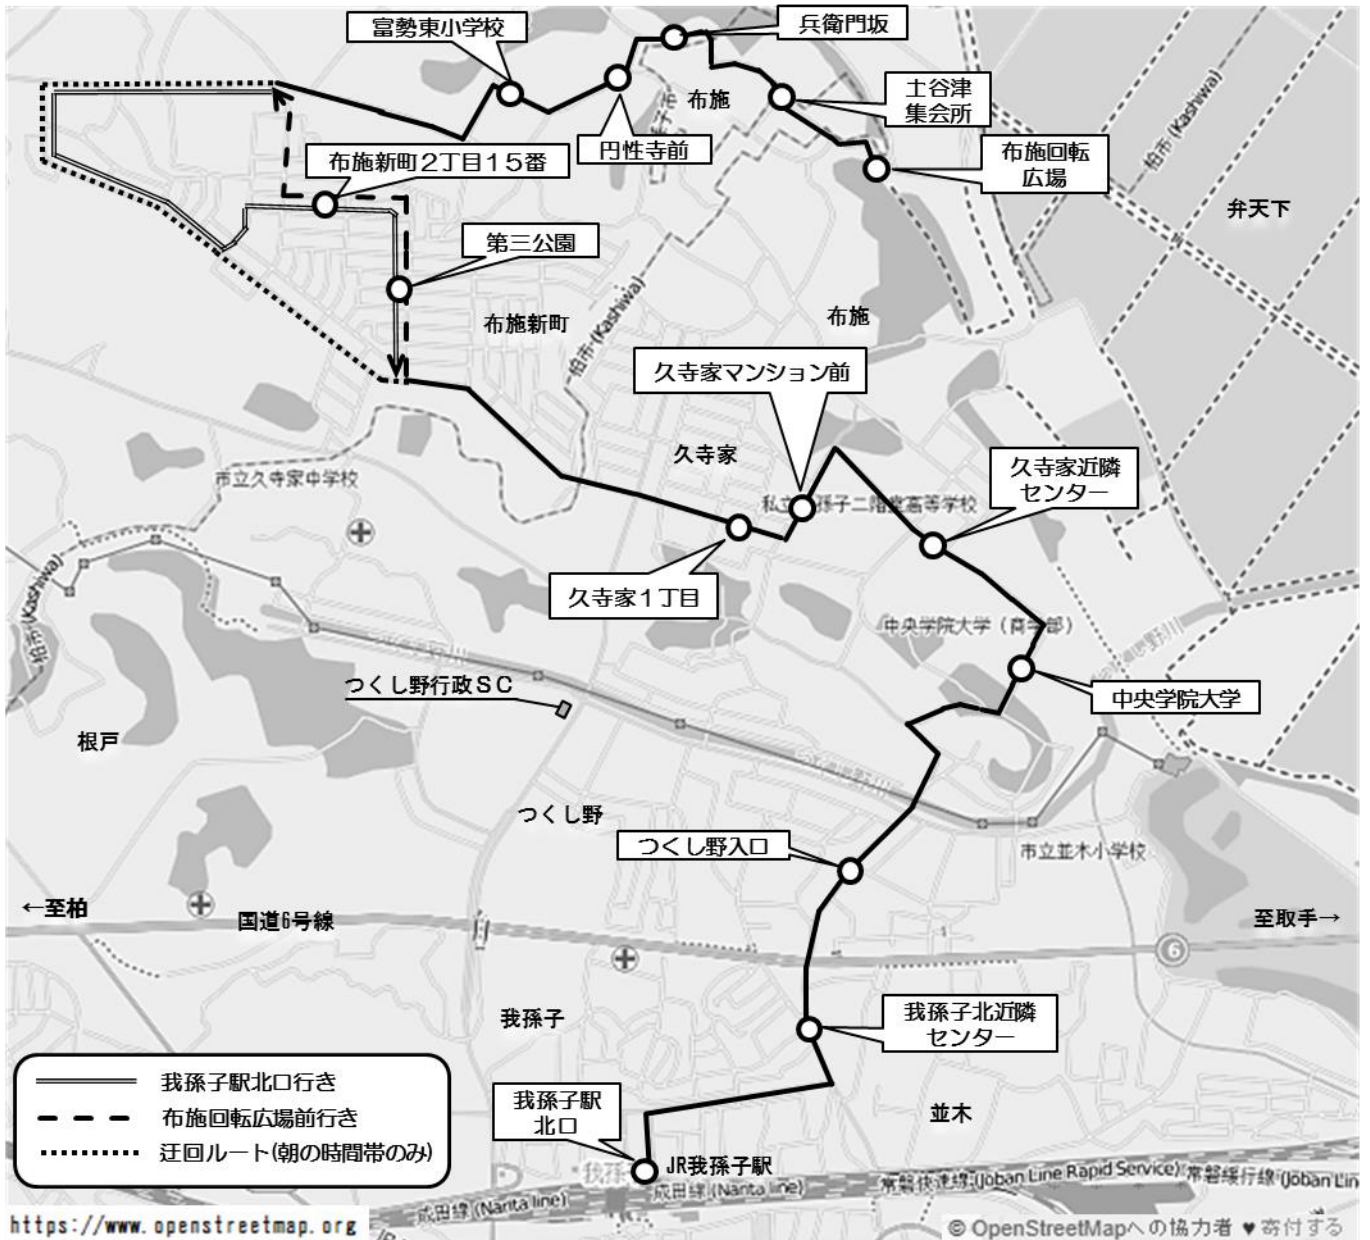

あびバス布施ルート ご利用案内 (平成29年9月1日改正) 【運行事業者：阪東自動車(株)】

【運行経路】 時刻表は裏面をご覧ください

我孫子駅北口⇄中央学院大学⇄久寺家マンション前⇄第三公園⇄富勢東小学校⇄布施回転広場前

※朝8時まで「第三公園」・「布施新町2丁目15番地」停留所には停車いたしません

【運賃】 現金・ICカード共に同額です

大人・・・150円 (回数券2,000円/15枚綴) ※中学生以上

小人・・・80円 (回数券1,000円/15枚綴) ※小学生のみ

未就学児・・・無料 障害者割引：大人80円・小人40円 ※障害者手帳の提示をお願いします

※ PASMO・Suica のバス利用特典サービス(バス特)対象路線です

バス特の詳しいサービス内容については阪東自動車ホームページをご覧ください

問い合わせ 我孫子市役所 道路課 交通施設整備担当 04(7185)1111

あびバス 時刻表 (布施ルート)

平成29年9月1日改正

停留所		我孫子駅北口行							
番号	名称	第1便	第3便	第5便	第7便	第10	第12便	第14便	第16便
		1	布施回転広場前	7:00	8:10	9:20	11:05	13:50	15:00
2	土谷津集会所	7:01	8:11	9:21	11:06	13:51	15:01	16:51	17:56
3	兵衛門坂	7:02	8:12	9:22	11:07	13:52	15:02	16:52	17:57
4	円性寺前	7:03	8:13	9:23	11:08	13:53	15:03	16:53	17:58
5	富勢東小学校	7:04	8:14	9:24	11:09	13:54	15:04	16:54	17:59
6	布施新町2丁目15番	↓	8:16	9:26	11:11	13:56	15:06	16:56	18:01
7	第三公園	↓	8:17	9:27	11:12	13:57	15:07	16:57	18:02
8	久寺家1丁目	7:10	8:20	9:30	11:15	14:00	15:10	17:00	18:05
9	久寺家マンション前	7:10	8:20	9:30	11:15	14:00	15:10	17:00	18:05
10	久寺家近隣センター	7:11	8:21	9:31	11:16	14:01	15:11	17:01	18:06
11	中央学院大学	7:12	8:22	9:32	11:17	14:02	15:12	17:02	18:07
12	つくし野入口	7:15	8:25	9:35	11:20	14:05	15:15	17:05	18:10
13	我孫子北近隣センター	7:16	8:26	9:36	11:21	14:06	15:16	17:06	18:11
14	我孫子駅北口	7:30	8:40	9:50	11:35	14:20	15:30	17:20	18:25

※終点前の停留所から終点の間（我孫子北近隣センター～我孫子駅北口）（土谷津集会所～布施回転広場前）の所要時間については、路線の時間調整のため、余裕を持ってとっています