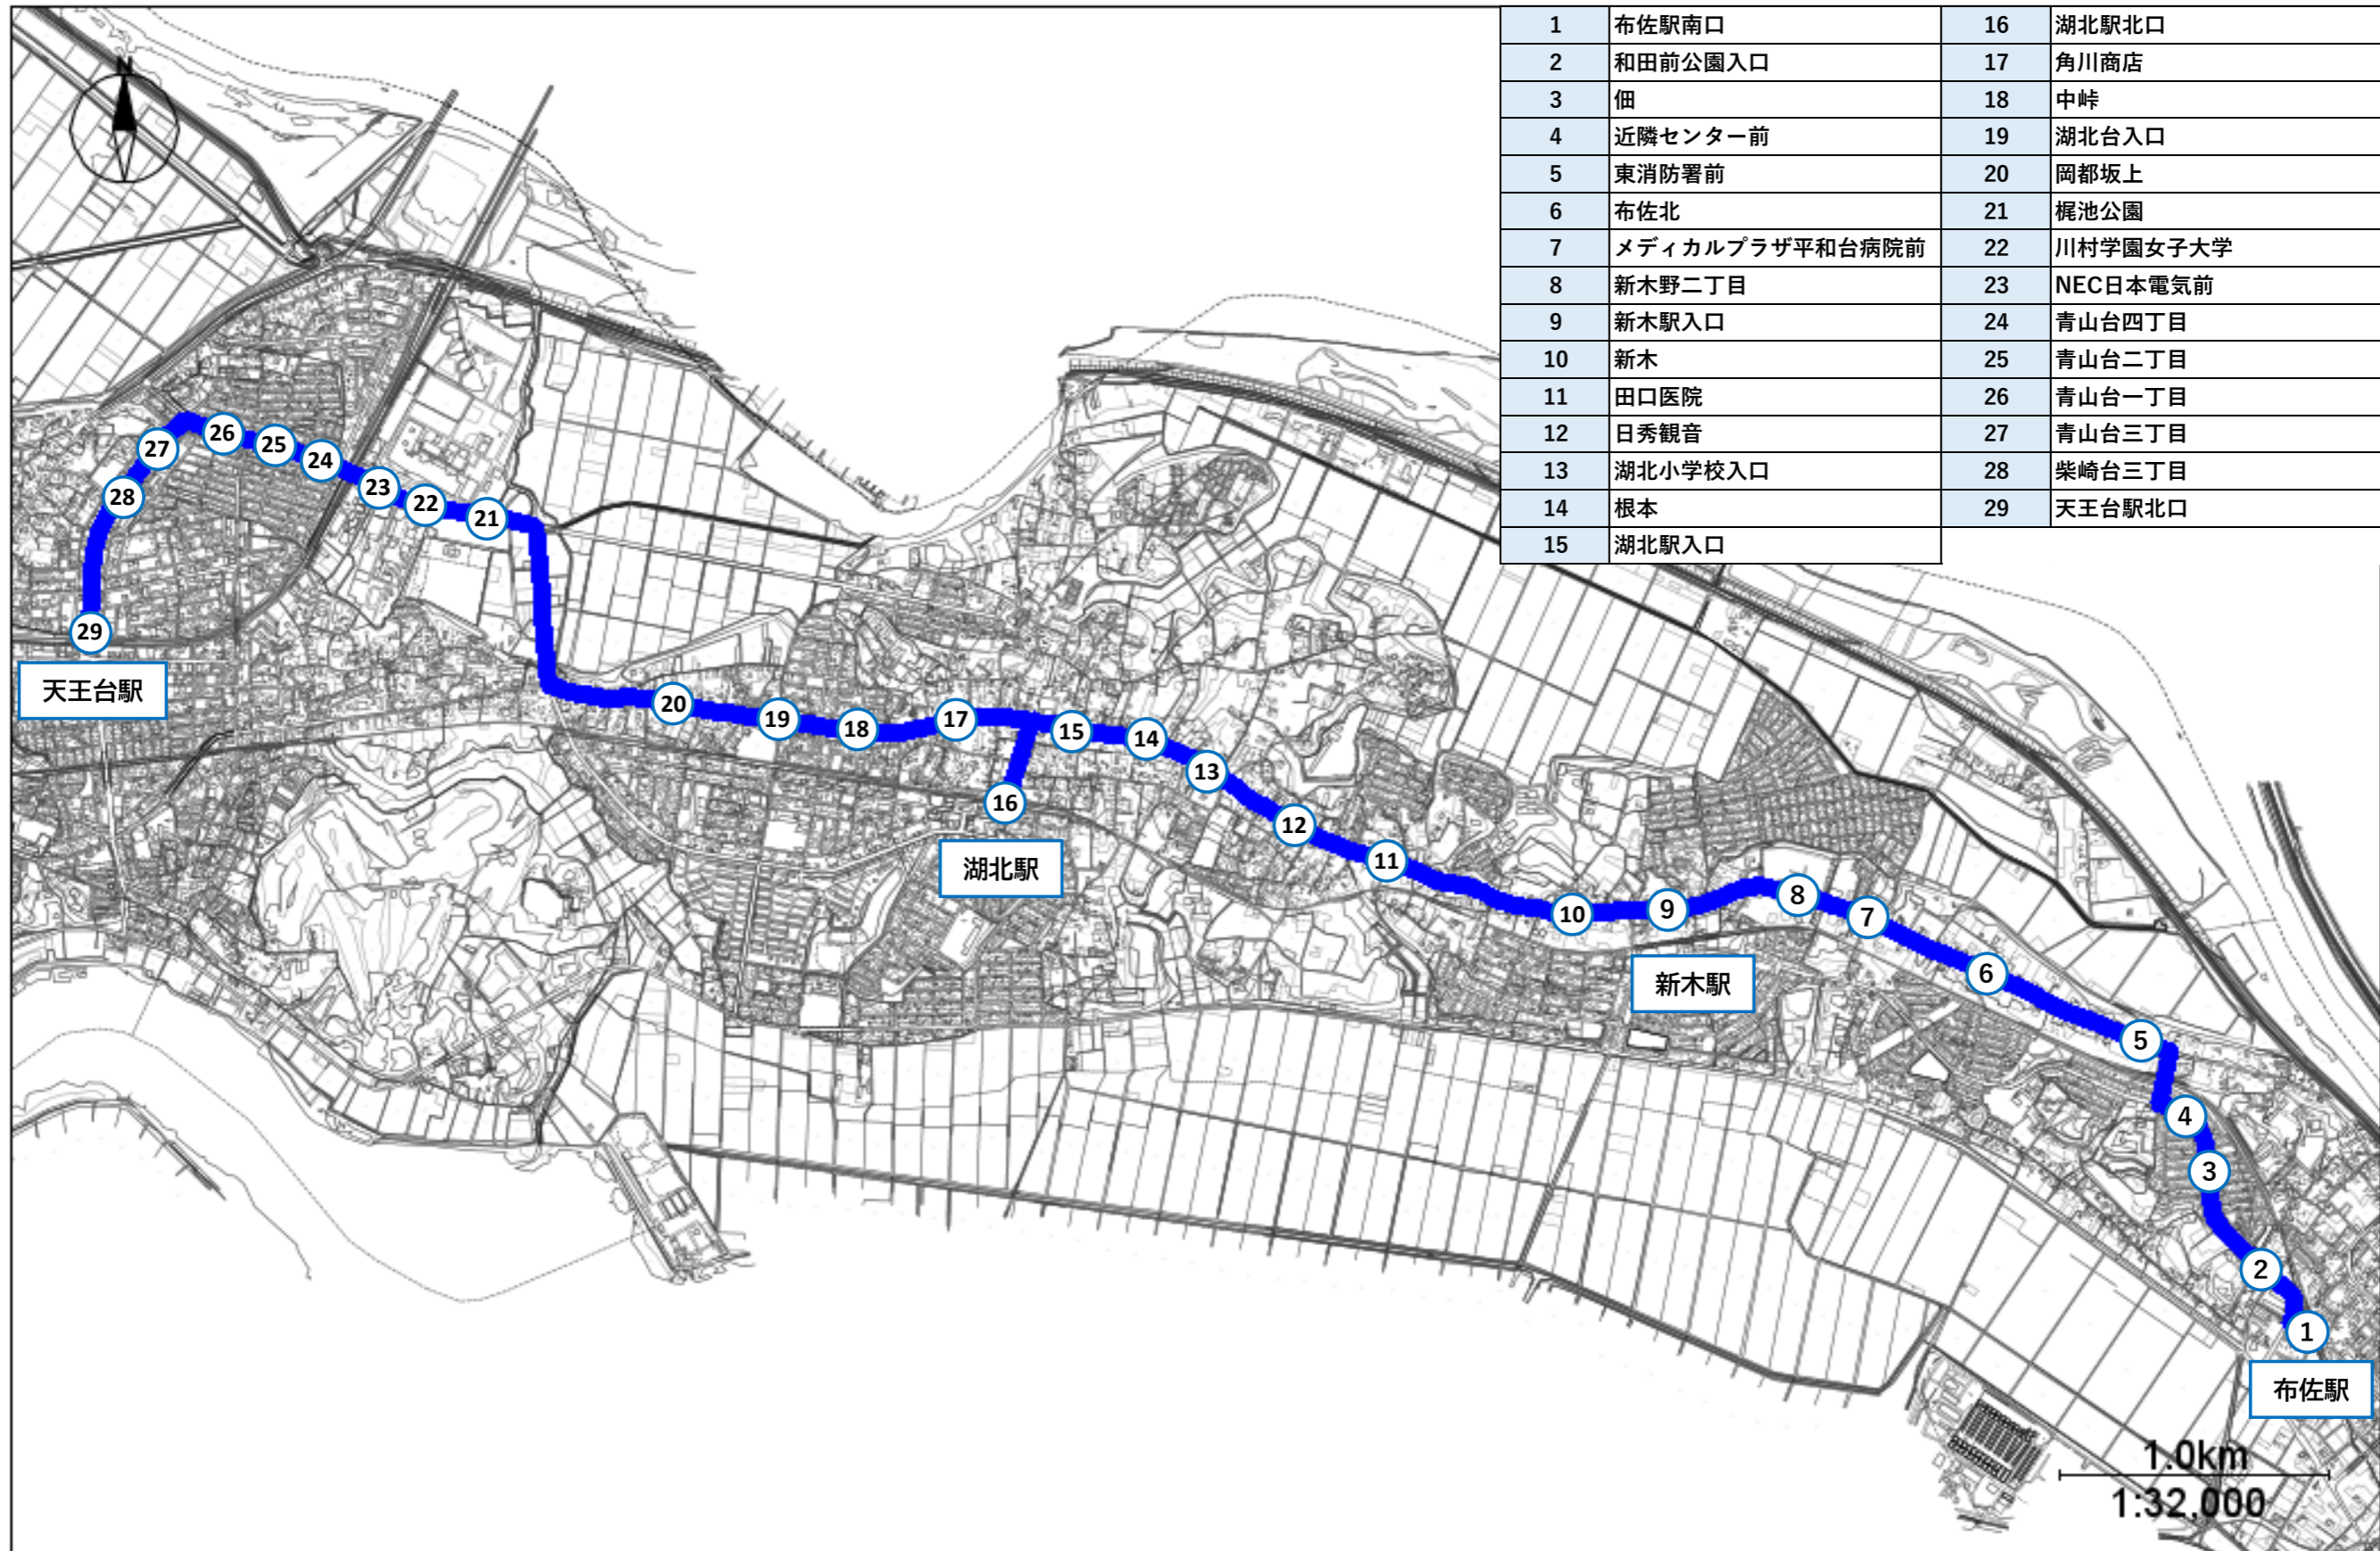

布佐ルート実証運行バス路線図

1	布佐駅南口	16	湖北駅北口
2	和田前公園入口	17	角川商店
3	佃	18	中峠
4	近隣センター前	19	湖北台入口
5	東消防署前	20	岡都坂上
6	布佐北	21	梶池公園
7	メディカルプラザ平和台病院前	22	川村学園女子大学
8	新木野二丁目	23	NEC日本電気前
9	新木駅入口	24	青山台四丁目
10	新木	25	青山台二丁目
11	田口医院	26	青山台一丁目
12	日秀観音	27	青山台三丁目
13	湖北小学校入口	28	柴崎台三丁目
14	根本	29	天王台駅北口
15	湖北駅入口		