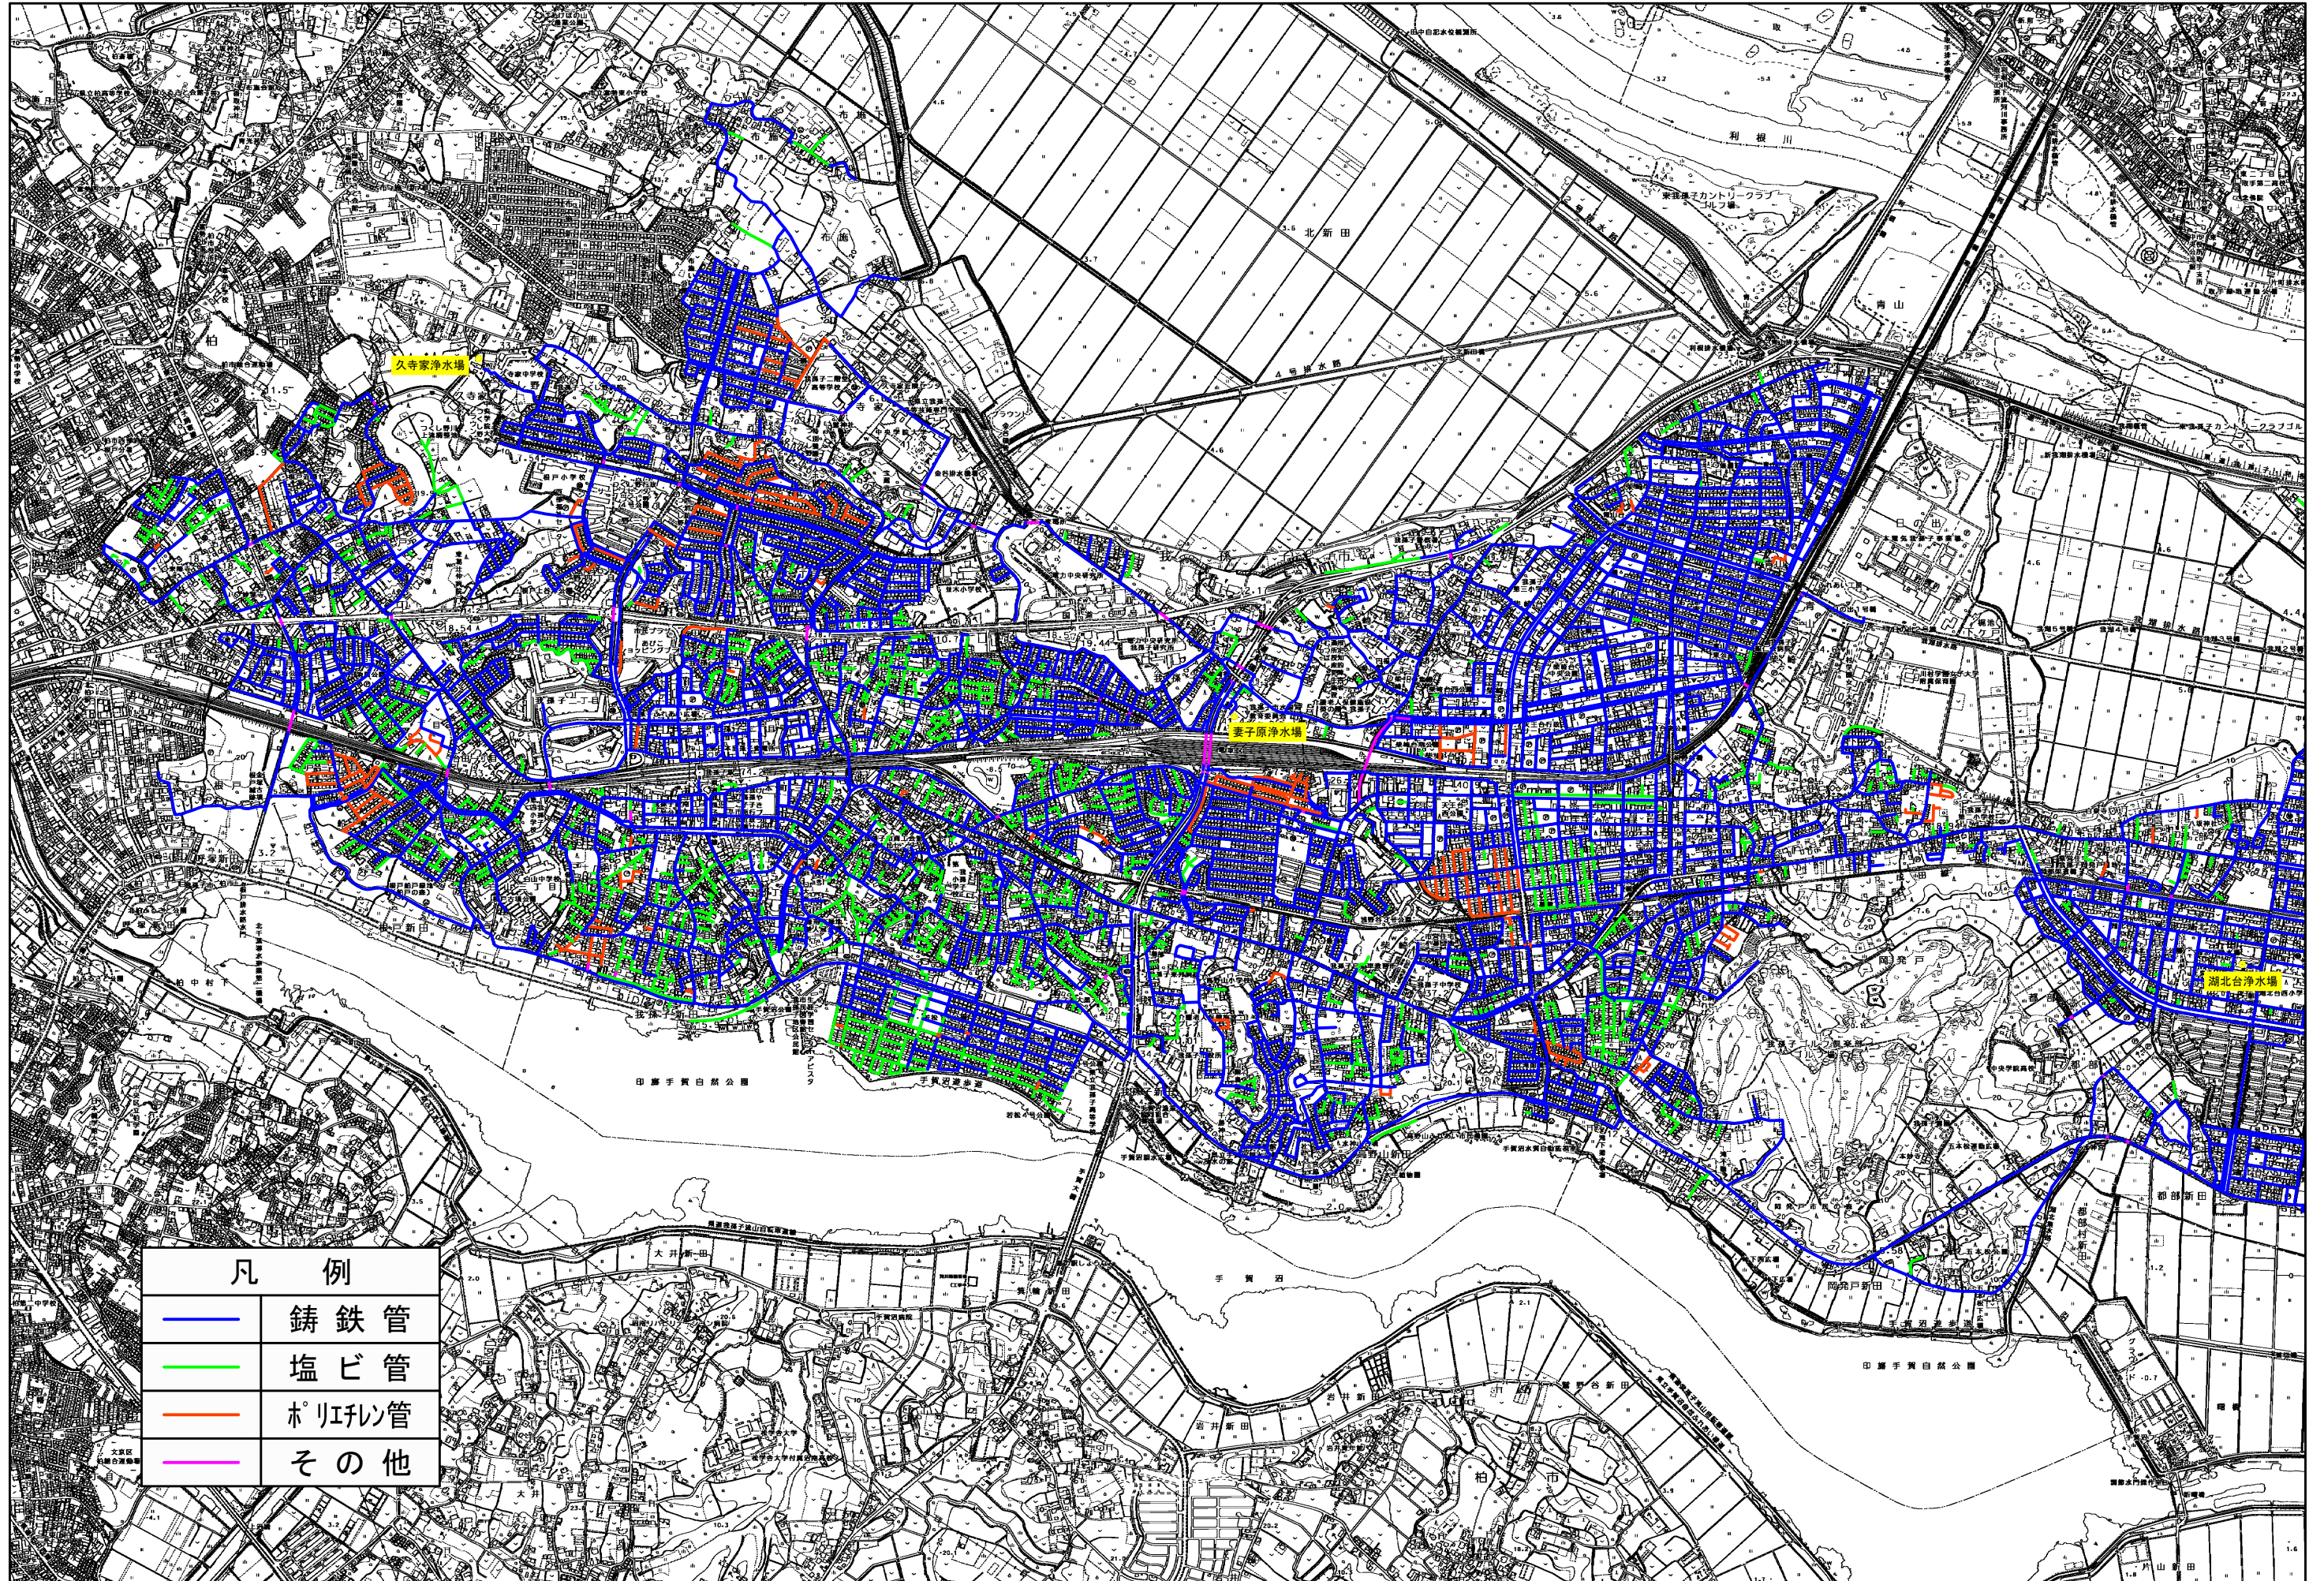

### 3 配水管布設状況図（我孫子・天王台・湖北地区）

凡 例	
<span style="color: blue;">—</span>	鑄鉄管
<span style="color: green;">—</span>	塩ビ管
<span style="color: orange;">—</span>	ポリレン管
<span style="color: magenta;">—</span>	その他