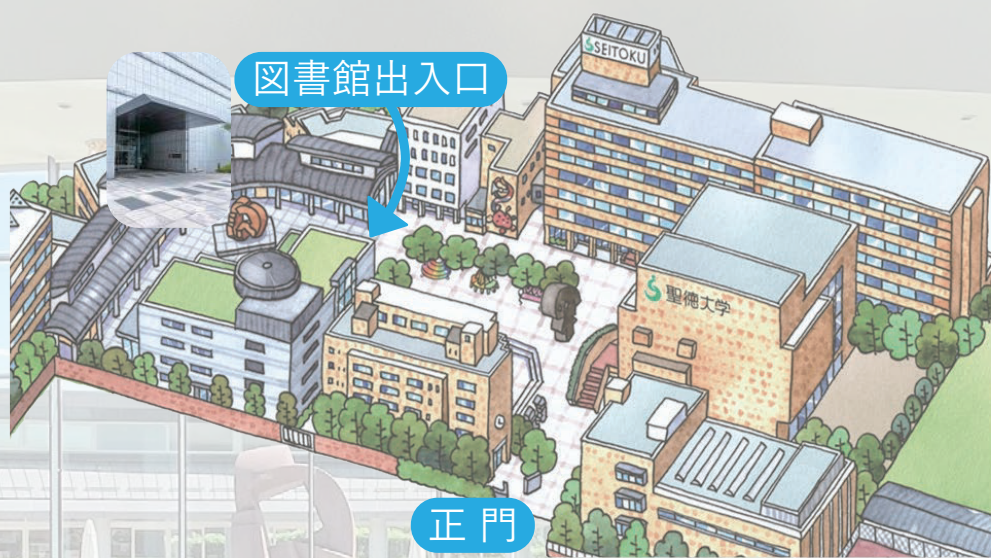

学内 MAP

お問い合わせは図書館まで

〒271-8555 千葉県松戸市岩瀬 550

TEL : 047-365-1111 (代表)

URL : <http://www.seitoku.jp/lib/>

HP

Instagram

SEITOKU