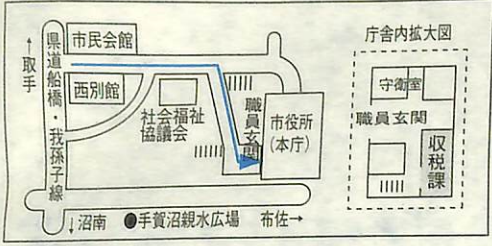

特別納税相談を実施

平日に納付が困難な方はぜひご利用を

収税課では、仕事などで平日窓口に来られない方を対象に、市税(市・県民税、固定資産税、軽自動車税)の納税相談を行います。

当日は、納付も受け付けますので、この機会をぜひご利用ください。

- ▼日時 12月18日(土)・19日(日)いずれも午前9時から午後4時
- ▼場所 市役所本庁収税課
- ※当日、市役所は閉庁のため、正面玄関は利用できません。職員玄関をご利用ください。(上図参照)
- ▼問い合わせ 収税課 ☎(85)5843 (当日に限る)

平成11年度市の財政状況を公表します

市では、皆さんが納めた大切な税金や国・県からの支出金などが、どのように使われているかを知っていただくため、財政状況の公表を行っています。今回は、平成11年度予算の上半期(4月から9月)の執行状況をお知らせします。Ⅱ財政課Ⅱ

一般会計

平成11年度の一般会計当初

予算は、前年度に比べて2.6%増の301億2700万円でしたが、9月の定例議会

で4億4872万円の追加補正を行い、305億7572万円になりました。

▼表1 平成11年度一般会計収支状況(上半期)

区 分	予算額	収入済額	収入率
歳 入			
市 税	180億159万円	90億5770万円	50.32%
地方譲与税	3億1000万円	8923万円	28.78%
利子割交付金	2億2000万円	6467万円	29.40%
地方消費税交付金	9億円	5億2343万円	58.16%
地方特例交付金	7億1980万円	7億1980万円	100%
地方交付税	29億7450万円	14億8581万円	49.95%
分担金及び負担金	6億1446万円	2億4365万円	39.65%
使用料及び手数料	4億8285万円	2億1611万円	44.76%
国・県支出金	29億8235万円	4億6007万円	15.43%
繰 入 金	2485万円	0円	0%
繰 越 金	7億4557万円	7億4558万円	100%
市 債	18億6180万円	0円	0%
そ の 他	7億3795万円	2億4175万円	32.76%
合 計	305億7572万円	138億4780万円	45.29%

区 分	予算額	支出済額	執行率
歳 出			
議 会 費	3億9824万円	1億8949万円	47.58%
総 務 費	53億5317万円	23億5459万円	43.98%
民 生 費	74億6343万円	35億6534万円	47.77%
衛 生 費	35億2730万円	12億3622万円	35.05%
農 林 水 産 業 費	3億7592万円	1億1299万円	30.06%
商 工 費	2億9370万円	2億1317万円	72.58%
土 木 費	49億9352万円	13億454万円	26.12%
消 防 費	14億7880万円	6億9021万円	46.67%
教 育 費	35億8537万円	15億8738万円	44.27%
公 債 費	29億3625万円	14億4005万円	49.04%
予 備 費	1億7002万円	—	—
合 計	305億7572万円	126億9398万円	41.52%

補正予算の主な内容は、歳入では地方交付税が当初の見込を10億4405万円超えたため増額し、これにともない基金からの繰り入れを7億9370万円減額しました。前年度繰越金も当初の見込を2億4557万円超えたため、これを増額しました。

また、国から少子化対策臨時交付金が1億2546万円交付されたことになったためこれを追加しました。

一方、歳出では、総務費で財政調整基金への積立金を1億2000万円、民生費及び教育費で少子化対策臨時交付金にかかわる保育園・児童保育・幼稚園の施設整備に1億3896万円、土木費で道路維持補修事業や排水対策事業に8062万円などを追加補正しました。上半期の収支状況は表1のとおりです。

- ●11年度の主な事業(9月末現在で執行済みのもの)
- 《総務費》 *我孫子駅南口エレベーター・エスカレーター設置工事 *久寺家地区近隣センター建設工事 *自治会集会所整備事業等補助
- 《民生費》 *仮根戸デイスービスセンター施設整備
- *休日救急診療所建設工事
- *介護保険準備事業 *特別養護老人ホーム(久遠苑・沼風苑)等補助事業
- 《衛生費》 *手賀沼斜面林保全事業 *クリンセンター12号炉排ガス高度処理設備交換工事
- 《土木費》 *柴崎土地区画整理事業・街道路路補修工事
- *我孫子駅前都市改造事業物件移転補償 *公共下水道管布設工事
- 《教育費》 *根戸小学校特別教室改造工事 *中学校生徒用机・イス更新 *湖北台中学校給食施設改造工事 *生涯学習センター設計業務
- *プレハブ武道場建設工事

▼表2 平成11年度特別会計収支状況(上半期)

区 分	予算額	収入済額	支出済額
国民健康保険事業	58億4580万円	22億7127万円	22億1487万円
土地区画整理事業	2億7960万円	3億2599万円	6377万円
公共下水道事業	38億6231万円	9億4319万円	8億4220万円
手賀沼浄化事業	1億4200万円	4745万円	1275万円
老人保健	75億7820万円	28億9078万円	27億7076万円
公共用地取得事業	2770万円	1381万円	1381万円

9月定例議会で、国民健康保険事業会計は保険税徴収事務電算委託料を1300万円、公共下水道事業会計は管布設工事費及び設計調査委託料を1億9731万円、老人保健会計は過年度分医療費交付金など7050万円を、それぞれ追加補正しました。

上半期の収支状況は表2のとおりです。