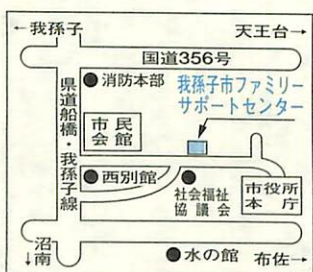

世界の恒久平和は、人類共通の願いである。しかしながら、今日なお世界の動きは、核戦争の危機をはらみ、誠に憂慮にたえない。わが国は唯一の被爆国として、核兵器の恐ろしさと、被爆者の苦しみを全世界の人々に訴え、再び広島・長崎の惨禍を繰り返してはならない。我孫子市は市民の生命と安全を守るため、いかなる国のいかなる核兵器に対しても、その廃絶を求め、ここに平和都市を宣言する。

広報 あびこ

12.1

我孫子市役所秘書室広報広聴課
〒270-1192 我孫子市我孫子1858 ☎0471(85)1111

働く皆さんの子育てを支援

ファミリーサポートセンターを設立

市では、働く皆さんの子育てと仕事の両立を支援するため、12月1日に「我孫子市ファミリーサポートセンター」を設立しました。来年4月から始まる子育ての援助活動の概要と、会員募集についてお知らせします。

活動の内容は？

原則として、提供会員の自宅でお子さんを預かります。援助活動は、補助的・短期的なものとなりますので、長期保育や宿泊などは行いません。代表的な活動例は、次のとおりです。

●保育園や幼稚園、学童保育室などの開始前や終了後に預かります。保育園などへの送迎も行います。

●お子さんが軽度の病気の場合、保育施設が休みなどの場合に、臨時的に終日預かり

費用は？

入会金は無料です。会費は、年額1200円で、年度途中で入会した場合は、月割りで計算します。報酬は、利用する時間帯によって、1時間あたり700円または900円で、食事代

申し込みは？

会員登録をする前に、利用会員は入会説明会に、提供会員は入会説明会と基礎研修会に出席していただきます。(表2参照)

お問い合わせは
ファミリーサポートセンター
☎(86)4161(ファクス兼用)
開設時間 月曜日から金曜日の
午前9時から午後5時
休所日 土・日・祝日、年末年始

第20回郷土芸能祭

面と笛の作品も展示

市内に伝わる民俗芸能と日本古来の笛や太鼓によるお囃子の祭典、「郷土芸能祭」は今年で20回目を迎えます。この間、市内の4つの小学校に郷土芸能クラブが誕生し、郷土の伝統は子どもたちにも継承されています。今回は、民俗芸能を伝承している団体のほか、4校の郷土芸能クラブも出演し、日ごろの練習の成果を発表します。また、芸能祭に併せて、面と笛の展示を行っています。

郷土に伝わる民俗芸能をこ家族でお楽しみください。

◎郷土芸能祭

▼日時・場所 12月5日(日) 午後0時30分開場、1時開演、湖北地区公民館(入場無料)

▼出演者・演目

*古戸はやし連中：天狐つり

*あびこふるさと会：大杉囃子、仁羽(ひよつとこ舞)、五囃子、獅子舞

*ひよつとこ睦：悪鬼退治(稲荷山千筋)

*湖北小学校郷土芸能クラブ

表1 会費と報酬の基準

入会金	無 料	
会 費	1200円(年額)	
報酬の基準	月曜日から金曜日までの午前6時から午後10時	1時間あたり700円
	土・日曜日、祝日、年末年始と上記の時間外	1時間あたり900円

※交通費、食事(ミルク)、おやつ、おむつなどの費用は実費となります
※会費は、利用会員、提供会員とも必要です

表2 入会説明会・基礎研修会の日程

月 日	場 所	時間	
12月13日(月)	市民プラザ	14:00 ～ 16:00	
12月14日(火)	天王台北隣センター		
12月15日(水)	中央公民館		
12月16日(木)	湖北地区公民館		
12月17日(金)	湖北市民センター		
12月20日(月)	新木近隣センター		
12月21日(火)	布佐市民センター ステージンホール		
12月22日(水)	市民会館		
平成12年 1月9日(日)	市民プラザ		
2月1日(火)			
3月7日(火)			
平成12年 1月20日(木)	市民会館		9:30 ～ 17:00
2月15日(火)			
3月14日(火)