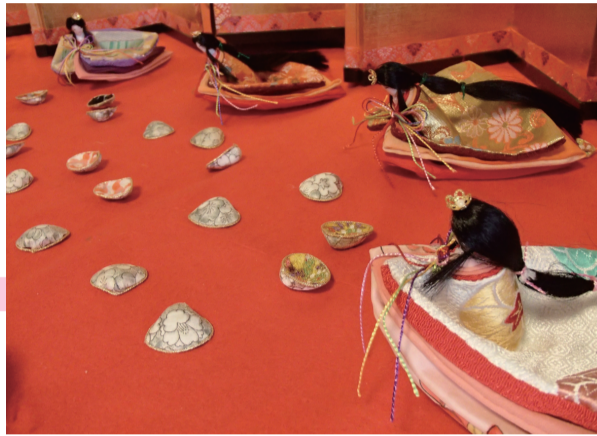

市指定文化財 旧村川別荘

日時 2月18日(火)～3月9日(日)午前9時～午後4時
(月曜日は休館。午後4時閉館のため少し早めにご来荘ください)

つるしびなとは?

発祥は江戸時代と言われています。当時、一般の家庭では、ひな人形はとても高価なものでした。そこで、生まれてきた子どもたちの幸せを願う気持ちを少しでも形にしたいと、母、祖母、叔母、近所の人たちが、少しずつ小さな人形をつくり、それらを持ち寄ってつるしました。これが、「つるしびな」の始まりです。ひとびとの想いが詰まったひな人形は、時代を越えて現代にも受け継がれています。

ください。

大正時代に建てられた、旧村川別荘で「ひなのまつり」を開催します。つるしびなや雛壇飾りはもちろんのこと、今年は昔はやった遊びのコーナーを設け、お手玉やでんでん太鼓など、古き良き時代の雰囲気を実際に体験し、味わいながら、つるしびなをご覧いただけます。一昔前に戻ったような、懐かしい思い出、そして心あたたまる柔らかな空間を探しに、ご家族みなさんと、どうぞお出かけください。

楽

ひなのまつり

おひなさまを作ろう!