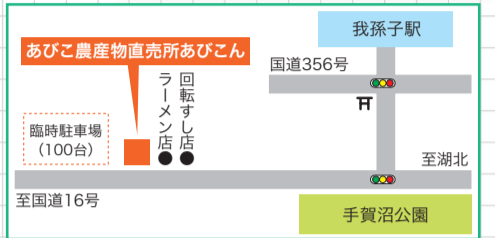

ミュージアム・インフォメーション

甲・園 鳥の博物館 ☎7185-2212

テーマトーク

オオミズナギドリを持ち時間
—ノネコが増えた海洋島の今—

日時 6月11日(出)午後1時30分～2時15分(1時15分開場)

場所 鳥の博物館2階多目的ホール

内容 人が同伴したネコで海洋島の自然は変わり続けています。世界最大のオオミズナギドリ繁殖地の伊豆諸島・御蔵島の森林に生息するノネコ(飼猫の子孫)は推定約500頭。この島に今年も繁殖に戻ってきたオオミズナギドリ。子育て期の生態と、動き出した生息環境の回復への取り組みを紹介します。

▲巣穴のオオミズナギドリ成鳥

講師 岡奈理子さん(山階鳥類研究所 自然誌研究室 上席研究員)

定員 当日先着50人(申込不要)

費用 無料(ただし入館料がかかります)

入館料 一般300円、高校・大学生200円、中学生以下・70歳以上無料

「あびこ農産物直売所」9周年記念イベント

日時 6月4日(土)・5日(日)午前10時～午後2時(荒天中止) ※直売所は午後5時まで営業

場所 あびこ農産物直売所あびこ

内容 ◎大根おろし競争～だいこんくんとガチンコ勝負!～(午前10時30分・11時30分・午後1時、参加料100円(参加賞、優勝賞品あり)) ◎あなたがにぎるおにぎりコンテスト(受付…午前10時～正午、投票…正午～午後1時)く優勝賞品などあり、投票者先着150人にふりかけをプレゼント) ◎地元農産物を使った手作り加工品などの販売。季節の野菜の試食。◎あびこ型「地産地消」推進協議会の活動内容を紹介します ※天候等により、イベント内容が変更となる場合があります。