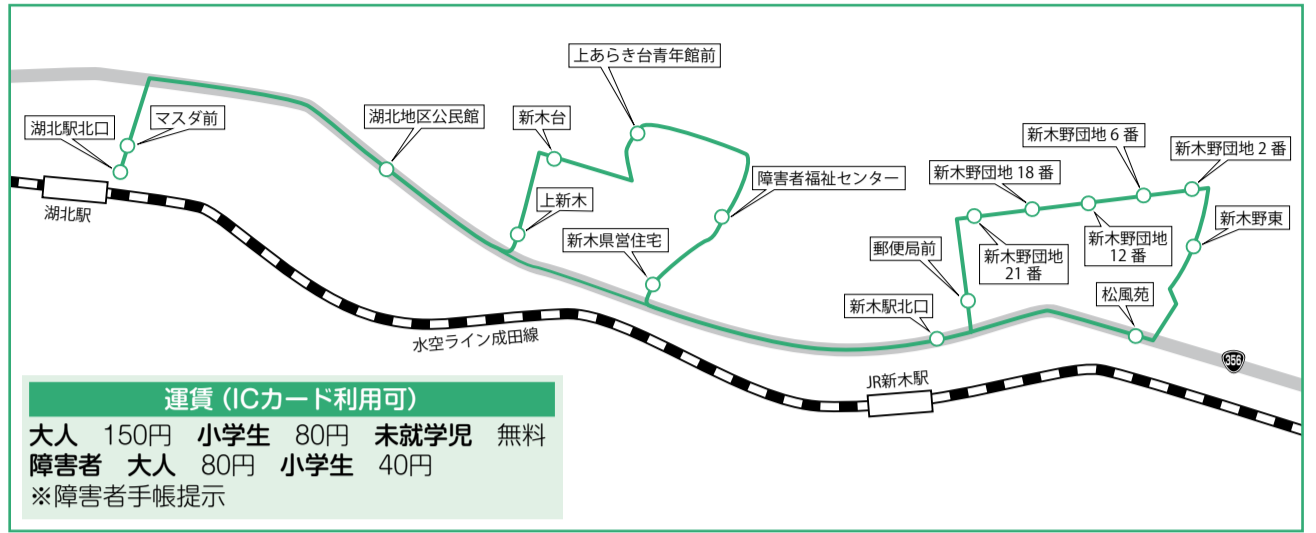

10月1日
から

あびバス新木ルート改正・新車両導入

あびバス新木ルートは、これまでの1日11便から増便し12便となります。また、全ての便が湖北駅北口を発着する循環運行となり、湖北駅への接続回数が倍増します。

新車両には「手賀沼のうなぎちゃん」がデザインされ、明るく楽しいものとなります。お出かけの際は、新しい新木ルートをぜひご利用ください。

図 交通課・内線330

廃止	吾妻台、新木野1丁目16番、新木野4丁目3番・6番・18番・20番、平和台病院、マルヤ前、新木駅南口
新設	新木野団地6番・18番、新木野東、松風苑
名称変更	旧) 新木野入口⇒新) 新木駅北口

運賃 (ICカード利用可)
 大人 150円 小学生 80円 未就学児 無料
 障害者 大人 80円 小学生 40円
 ※障害者手帳提示

第59回 我孫子市民文化祭 10月1日(土)～12月11日(日)まで

図 教育委員会文化・スポーツ課 ☎7185-1601

部門	開催日	時間	場所
吹奏楽	10月1日(土)	15:00～17:00	けやきプラザ
囲碁※1	10月2日(日)	10:00～17:00 (受付9:30～)	あびこ市民プラザ
歌謡曲	10月2日(日)	10:30～17:00	けやきプラザ
マジック	10月2日(日)	13:00～17:00	湖北地区公民館
将棋※2	10月9日(日)	10:00～18:00 (受付9:30～)	あびこ市民プラザ
俳句	10月9日(日)	11:00～16:00	あびこ市民プラザ
軽音楽	10月9日(日)	13:00～17:00	けやきプラザ
絵画展	10月15日(土)～19日(水)	10:00～18:00 (最終日は15:30まで)	あびこ市民プラザ
アンサンブル	10月16日(日)	14:00～16:00	湖北地区公民館
洋舞	10月16日(日)	15:00～17:30	けやきプラザ
短歌	10月22日(土)	12:30～16:30 (受付11:40～)	我孫子南近隣センター
さつき	10月29日(土)・30日(日)	9:00～16:00 (最終日は15:30まで)	アビスタ
手工芸	10月29日(土)～31日(月)	10:00～16:00	あびこ市民プラザ
菊花	11月1日(火)～4日(金)	10:00～16:00	湖北地区公民館(駐車場)
華道	11月2日(水)・3日(木)	10:00～17:00 (最終日は16:00まで)	あびこ市民プラザ
謡曲と仕舞	11月3日(金)	9:30～17:00	湖北地区公民館
茶道※3	①11月3日(金) ②11月13日(日)	10:00～15:00	アビスタ
洋ラン	11月3日(金)	10:00～16:00	アビスタ
北部地域文化祭	①展示11月3日(金)～5日(土) ②芸能11月20日(日)	①10:00～17:00 (最終日16:00まで) ②13:00～17:00	①我孫子北近隣センターつくし野館ほか ②つくし野コミュニティーホール
民謡	11月3日(金)	11:00～16:00	けやきプラザ
舞踊	11月5日(土)	9:30～18:30	けやきプラザ
詩吟	11月5日(土)	10:00～17:00 (最終日は15:30まで)	あびこ市民プラザ
写真	11月5日(土)～9日(水)	12:00～18:00	けやきプラザ
盆栽・山野草	11月6日(日)	13:00～17:00	湖北地区公民館
フラダンス	11月6日(日)	9:00～17:00 (最終日は16:00まで)	アビスタ
三曲	11月12日(土)・13日(日)	13:30～17:00	湖北地区公民館
東洋蘭	11月13日(日)	10:00～17:00 (最終日は16:00まで)	アビスタ
きもの着付け	11月13日(日)	13:30～17:00	湖北地区公民館
アルゼンチンタンゴ	11月13日(日)	10:00～17:00 (最終日16:00まで)	あびこ市民プラザ
書道	11月19日(土)～23日(水)	12:00～18:00	けやきプラザ
日舞	11月19日(土)	13:00～17:00	けやきプラザ
合唱※4	11月23日(水)	①13:00～②15:30～	けやきプラザ
演劇※5	12月11日(日)		