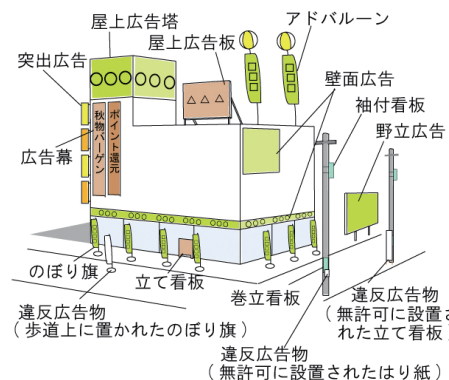

▼シニア向けの折紙教室 9月4日(金)スタート、毎月第1・3(金)13時～15時。あけぼのふるさとセンター(柏市)。定1000円。問2000円。初心者大歓迎! 問孝井 ☎7148-7677

屋外広告物にはルールがあります 9月1日～10日は「屋外広告物適正化旬間」

屋外広告物が無秩序に氾濫すると、街の美観を損ねるだけでなく、落下事故などにつながる危険性もあります。

市では、千葉県屋外広告物条例に基づく規制に加え、市の景観条例に基づき、一定の規模を超えるものについては表示面積や色彩などの規制を行っています。

また、市民による違反広告物除去サポーターやサポート団体の協力の下、違法に取り付けられた「はり紙」「はり札」「立て看板」「広告旗」を除去する活動を行っています。昨年度は1331件を除去しました。

今後もきれいで安全な街並みを目指して、屋外広告物の適正な掲出にご協力をお願いします。

問 都市計画課景観推進室・内線574

- 屋外広告物の種類ごとに、表示面積や高さなどが制限され、多くの場合、掲出前に市の許可が必要です。
- 許可には有効期限があります。期限後も掲出を継続する場合は、あらかじめ更新手続きが必要です。
- 歩道を含む道路上や電柱に許可なく広告物を設置することはできません。