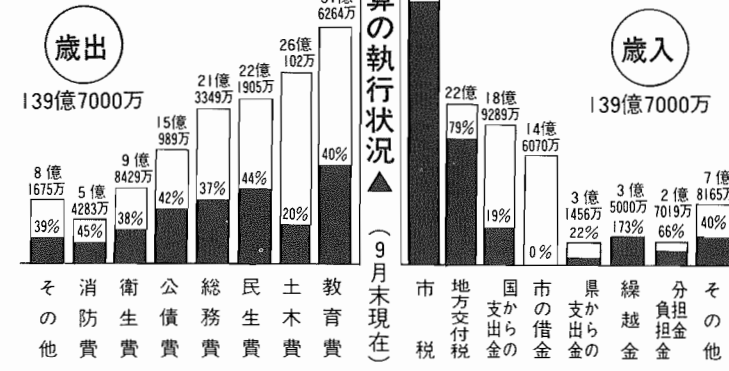

明るいあすを めざして

市の家計簿を公表

昭和55年度一般会計決算

歳出
131億1230万円
(-1.9%)

歳入
138億6915万円
(-0.8%)

※()前年比

昭和55年度特別会計決算

毎年、五月と十月の二回、市の財政状況を市民の皆さんにお知らせしていますが、今回は五十五年度の決算と五十六年度の予算執行状況をお知らせいたします。

今後も最小の経費で最大の事業効果を発揮し、市民サービスの上昇に努めてまいります。

昭和55年度市の財産

昭和55年度市税の負担状況

※()前年比

	市民税	固定資産税
1人あたり	34,899円 (+15%)	15,053円 (+9.4%)
世帯あたり	121,274円 (+14.9%)	52,311円 (+9.4%)

昭和56年度特別会計予算

昭和56年度の主な事業

市民体育館建設用地取得	5億
市道整備 (40カ所)	3億5150万
排水路整備 (16カ所)	1億5600万
我孫子・布佐線築造	2億3250万
東我孫子・柴崎線築造	3400万
並木小学校新築(継続)	5億5593万
並木小学校屋内運動場	1億7474万
湖北台中学校増築	4億3732万
並木小学校プール建設	7696万

総務費 15億3927万円 (+12%)

民生費 19億9191万円 (-3%)

衛生費 10億2818万円 (-18%)

土木費 20億9138万円 (+30%)

消防費 5億3013万円 (-23%)

教育費 39億7592万円 (-16%)

公債費 12億7954万円 (+21%)

その他 6億7593万円 (+16%)