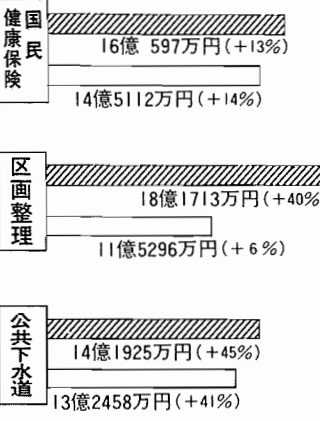

明るいあすを めざして

市の家計簿を公表

昭和55年度一般会計決算

歳出
131億1230万円
(-1.9%)

歳入
138億6915万円
(-0.8%)

※()前年比

昭和55年度特別会計決算

毎年、五月と十月の二回、市の財政状況を市民の皆さんにお知らせしていますが、今回は五十五年度の決算と五十六年度の予算執行状況をお知らせいたします。