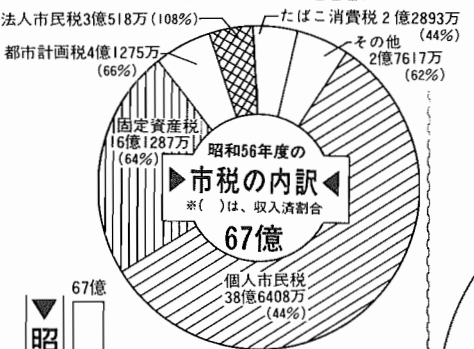

今後も最小の経費で最大の事業効果を発揮し、市民サービスの上昇に努めてまいります。

昭和55年度市の財産

昭和55年度市税の負担状況

※()前年比

	市民税	固定資産税
1人あたり	34,899円 (+15%)	15,053円 (+9.4%)
世帯あたり	121,274円 (+14.9%)	52,311円 (+9.4%)

昭和56年度特別会計予算

昭和56年度の主な事業

市民体育館建設用地取得	5億
市道整備 (40カ所)	3億5150万
排水路整備 (16カ所)	1億5600万
我孫子・布佐線築造	2億3250万
東我孫子・柴崎線築造	3400万
並木小学校新築(継続)	5億5593万
並木小学校屋内運動場	1億7474万
湖北台中学校増築	4億3732万
並木小学校プール建設	7696万

総務費 15億3927万円 (+12%)

民生費 19億9191万円 (-3%)

衛生費 10億2818万円 (-18%)

土木費 20億9138万円 (+30%)

消防費 5億3013万円 (-23%)

教育費 39億7592万円 (-16%)

公債費 12億7954万円 (+21%)

その他 6億7593万円 (+16%)