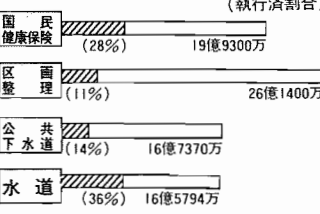

今後も最小の経費で最大の事業効果を発揮し、市民サービスの上昇に努めてまいります。

昭和55年度市の財産

昭和55年度市税の負担状況

※()前年比

	市民税	固定資産税
1人あたり	34,899円 (+15%)	15,053円 (+9.4%)
世帯あたり	121,274円 (+14.9%)	52,311円 (+9.4%)

昭和56年度特別会計予算

昭和56年度の主な事業

市民体育館建設用地取得	5億
市道整備 (40カ所)	3億5150万
排水路整備 (16カ所)	1億5600万
我孫子・布佐線築造	2億3250万
東我孫子・柴崎線築造	3400万
並木小学校新築(継続)	5億5593万
並木小学校屋内運動場	1億7474万
湖北台中学校増築	4億3732万
並木小学校プール建設	7696万