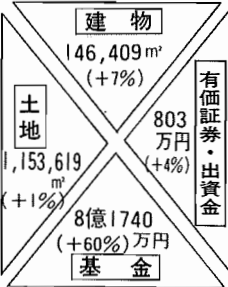

昭和55年度市の財産

昭和55年度市税の負担状況

※( )前年比

	市民税	固定資産税
1人あたり	34,899円 (+15%)	15,053円 (+9.4%)
世帯あたり	121,274円 (+14.9%)	52,311円 (+9.4%)