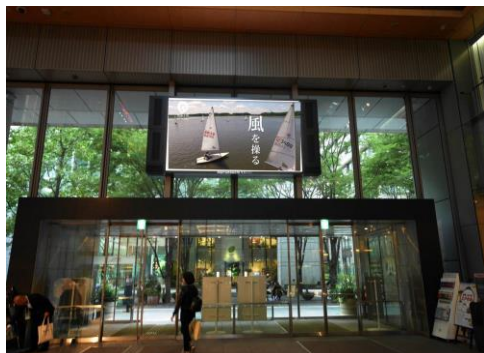

我孫子市

Abiko city

平成29年11月27日
定例記者会見資料

日本を代表するビジネス街丸の内大手町一帯オフィスビル22棟で 我孫子市をPRする2種類のCMを発信します！

市では、日本を代表するビジネス街、東京都千代田区丸の内・大手町・有楽町一帯に立地する三菱地所22棟のオフィスビルなどに設置された102台のビジョンで手賀沼の自然や子育てしやすさをPRする2種類のCMを放送します。

東京駅周辺に広がる同地域は、丸ビル・新丸ビルを始めとして続々と新しいオフィスビルが建設され、再開発が進みビジネスから買い物客、外国人をはじめ、多くの観光客も訪れる都内でも一年通じて賑わう注目エリアです。市では、平成27年3月JR上野東京ライン開業で我孫子と直結され、今年10月のダイヤ改正で直通電車が大幅に増発されたこのタイミングを逃さず、東京駅前に広がる三菱地所の22棟のオフィスビルに就業する人々や観光客をターゲットにビルをネットワークした“丸の内ビジョン”で発信します。

放映するCMは、昨年制作した「子育てしやすいまち我孫子」編と平成27年に東京メトロで放映したバイオリニスト竜馬さんの軽快なBGMに乗せて手賀沼の水面を軽快に進むヨットやカヌーを楽しむ市民の姿を15秒CMで紹介しているもの2種類です。

オフィスビル入り口やエレベーター前など毎日、必ず目にするビジョンで市の魅力をアピールすることで、認知度向上、更に興味を持ってもらい移住、定住をアピールします。

■あびこの魅力CM放映

設置場所：三菱地所22棟102台（ディスプレイ：32型～166型）

放映日時：平成29年12月4日（月）～12月10日（日）1週間

放映時間：8時～22時 放映頻度：4回/時間 48回/日 計336回/週間

丸ビルロビー166インチ大型ビジョン

*CM放映イメージ

【問い合わせ】

我孫子市総務部秘書広報課

あびこの魅力発信室 担当 深田

☎ 04-7185-1111（内線235）

(参考)

*丸の内ビジョン (三菱地所プロパティマネジメント媒体資料より)

丸の内エリアは、人々と文化があふれるビジネス街

丸ビル・新丸ビルを始めとして続々と新しいビルが建設され、就業者約 23 万人、事業社約 4,200 社 (うち東証一部上場は 75 社)、ハイクラスのビジネスワーカーが集う。商業・サービス機能も充実した国際的なビジネスセンターとして、一層魅力ある街へ成長続ける「丸の内」。この街に集積する金融・商社・メーカーなど世界のリーディングカンパニーで仕事に携わる人々が、仕事帰りや休日に、試写会やコンサートなど「丸の内」ならではの質の高いエンターテインメントでくつろぎ、数多くのブランドショップやレストランでショッピングや食事を楽しんでいます。そのような洗練された丸の内スタイルは、オリジナルな生活を指向するオトナ達の共感呼び、多くの人々が「丸の内」を訪れています。丸の内ビジョンのビル就業者への認知率約 75% (三菱地所インターネット調査)