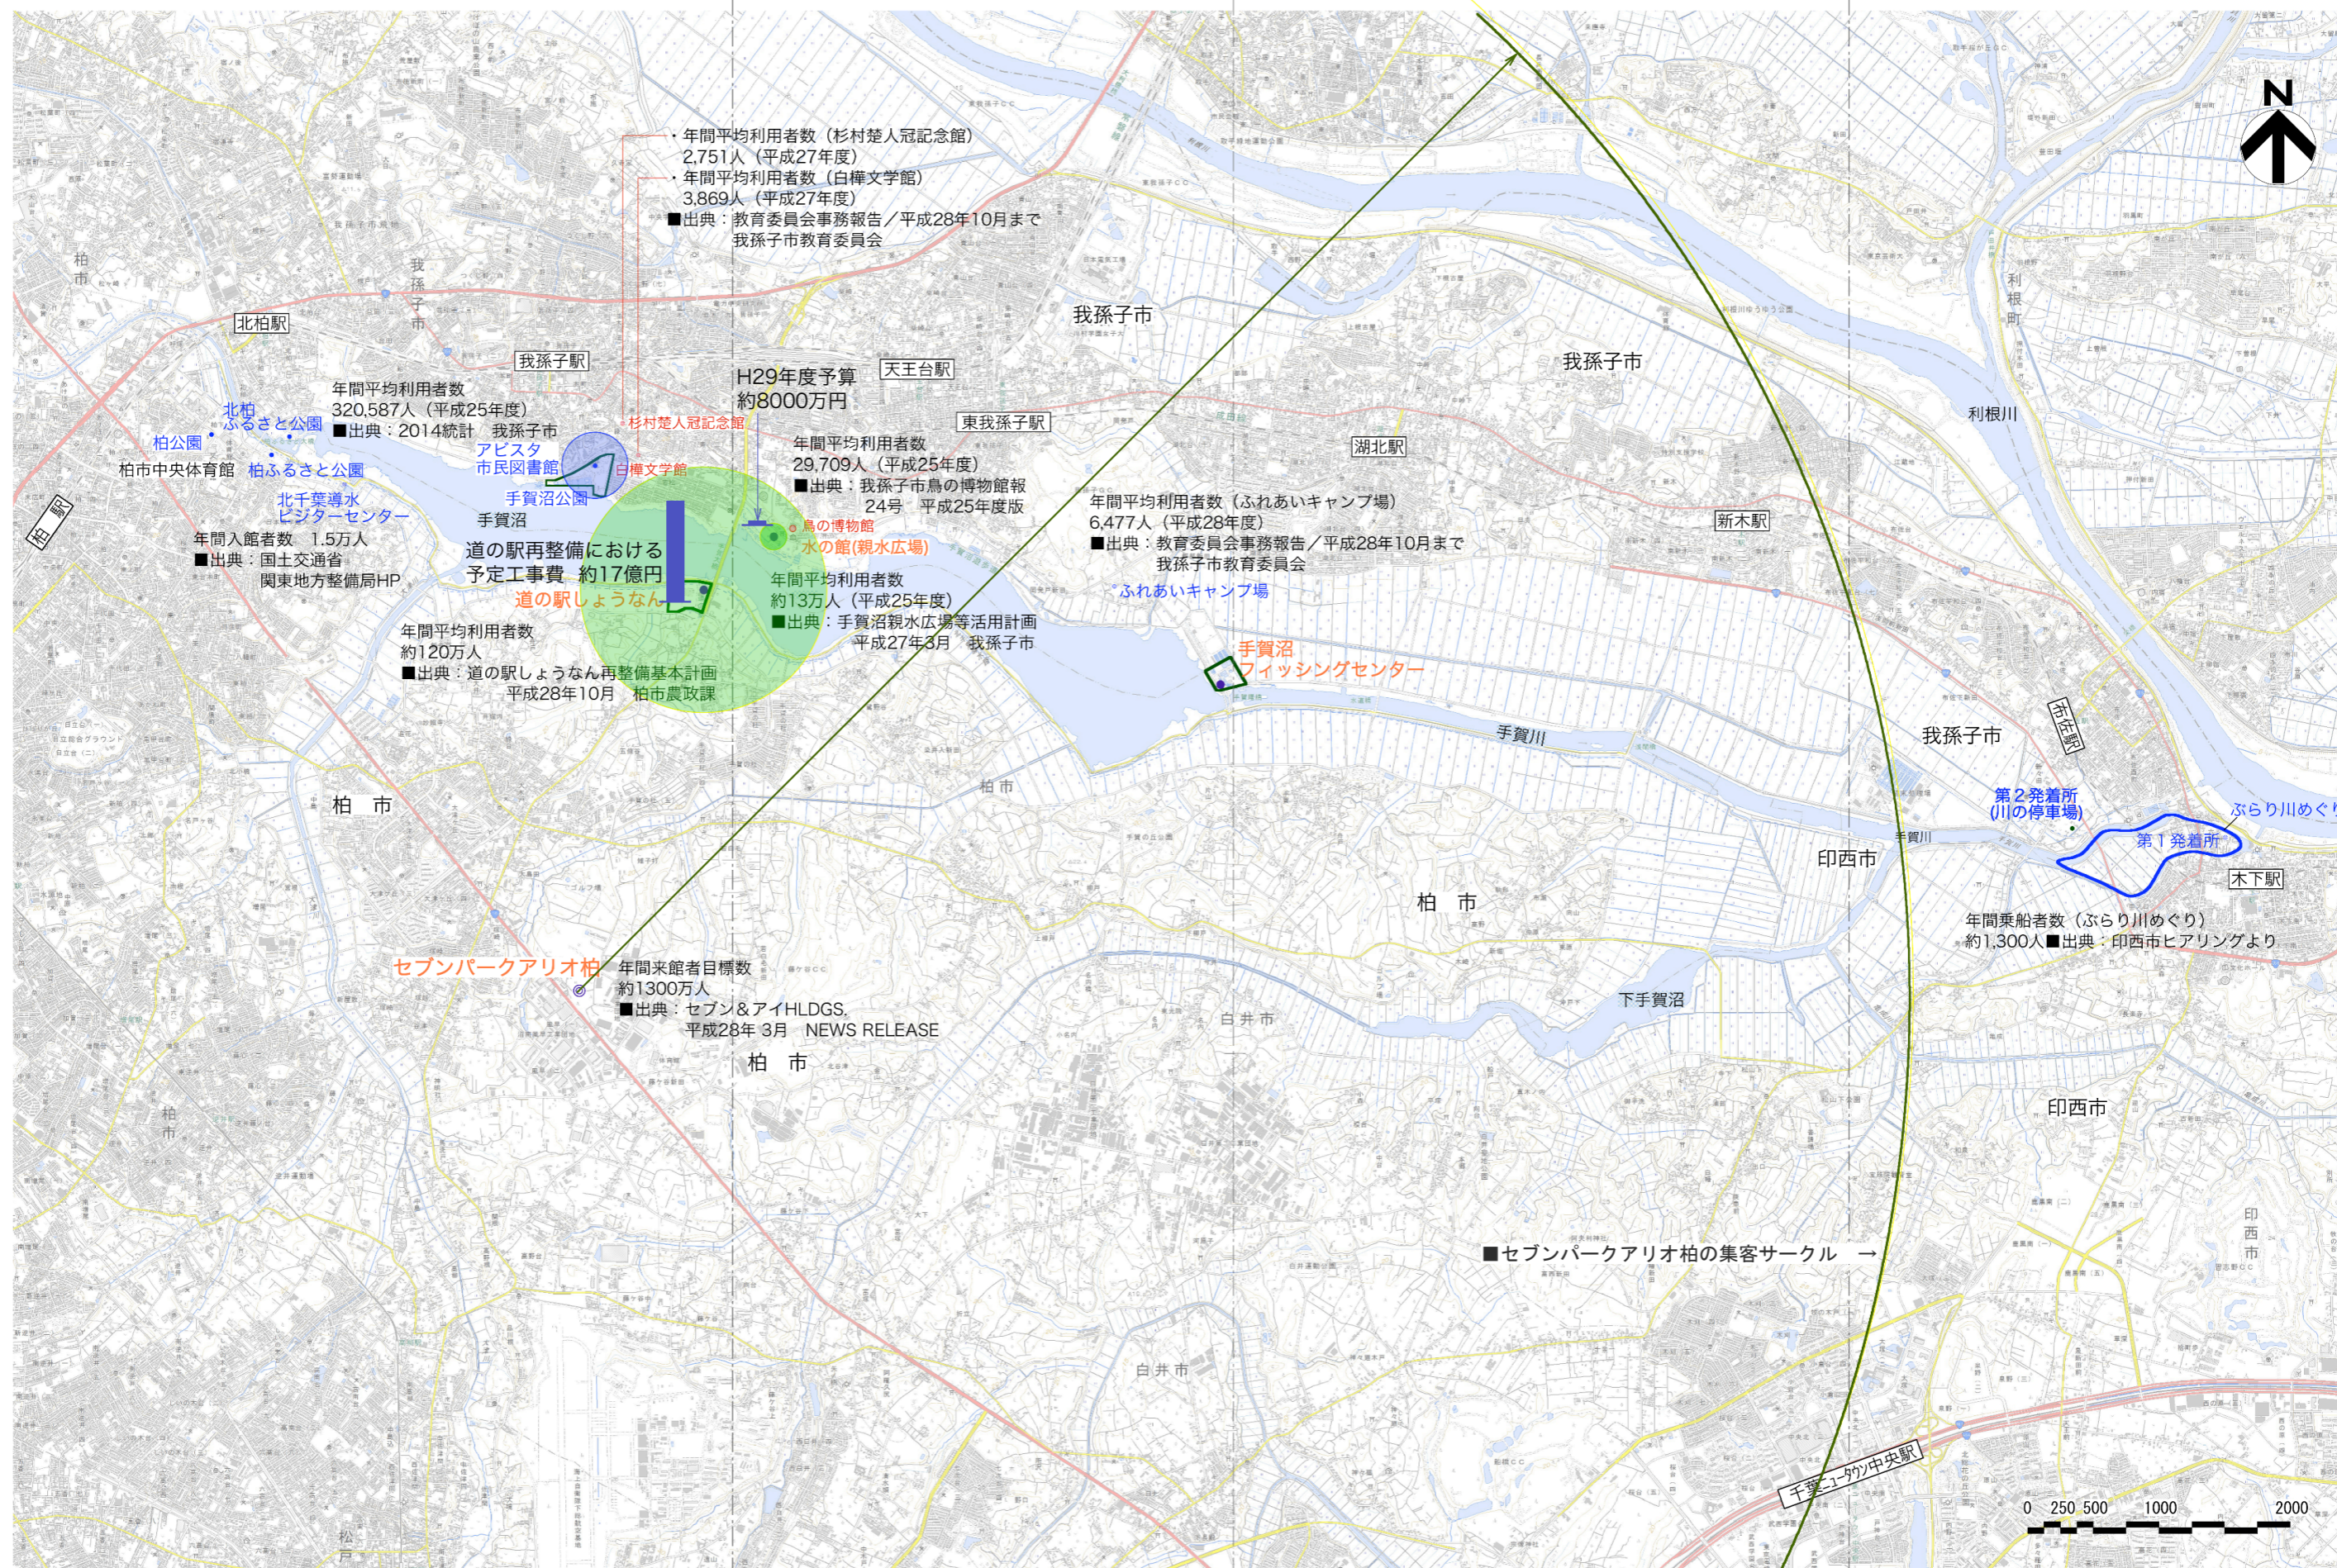

手賀沼西部

手賀沼東部

手賀川西部

手賀川東部

現況図2. 手賀沼・手賀川周辺の主な公共・民間施設の集客力データ (2017年調査)  
 ※図中の円の大きさは、各施設の年間平均利用者数もしくは目標数を表しています。