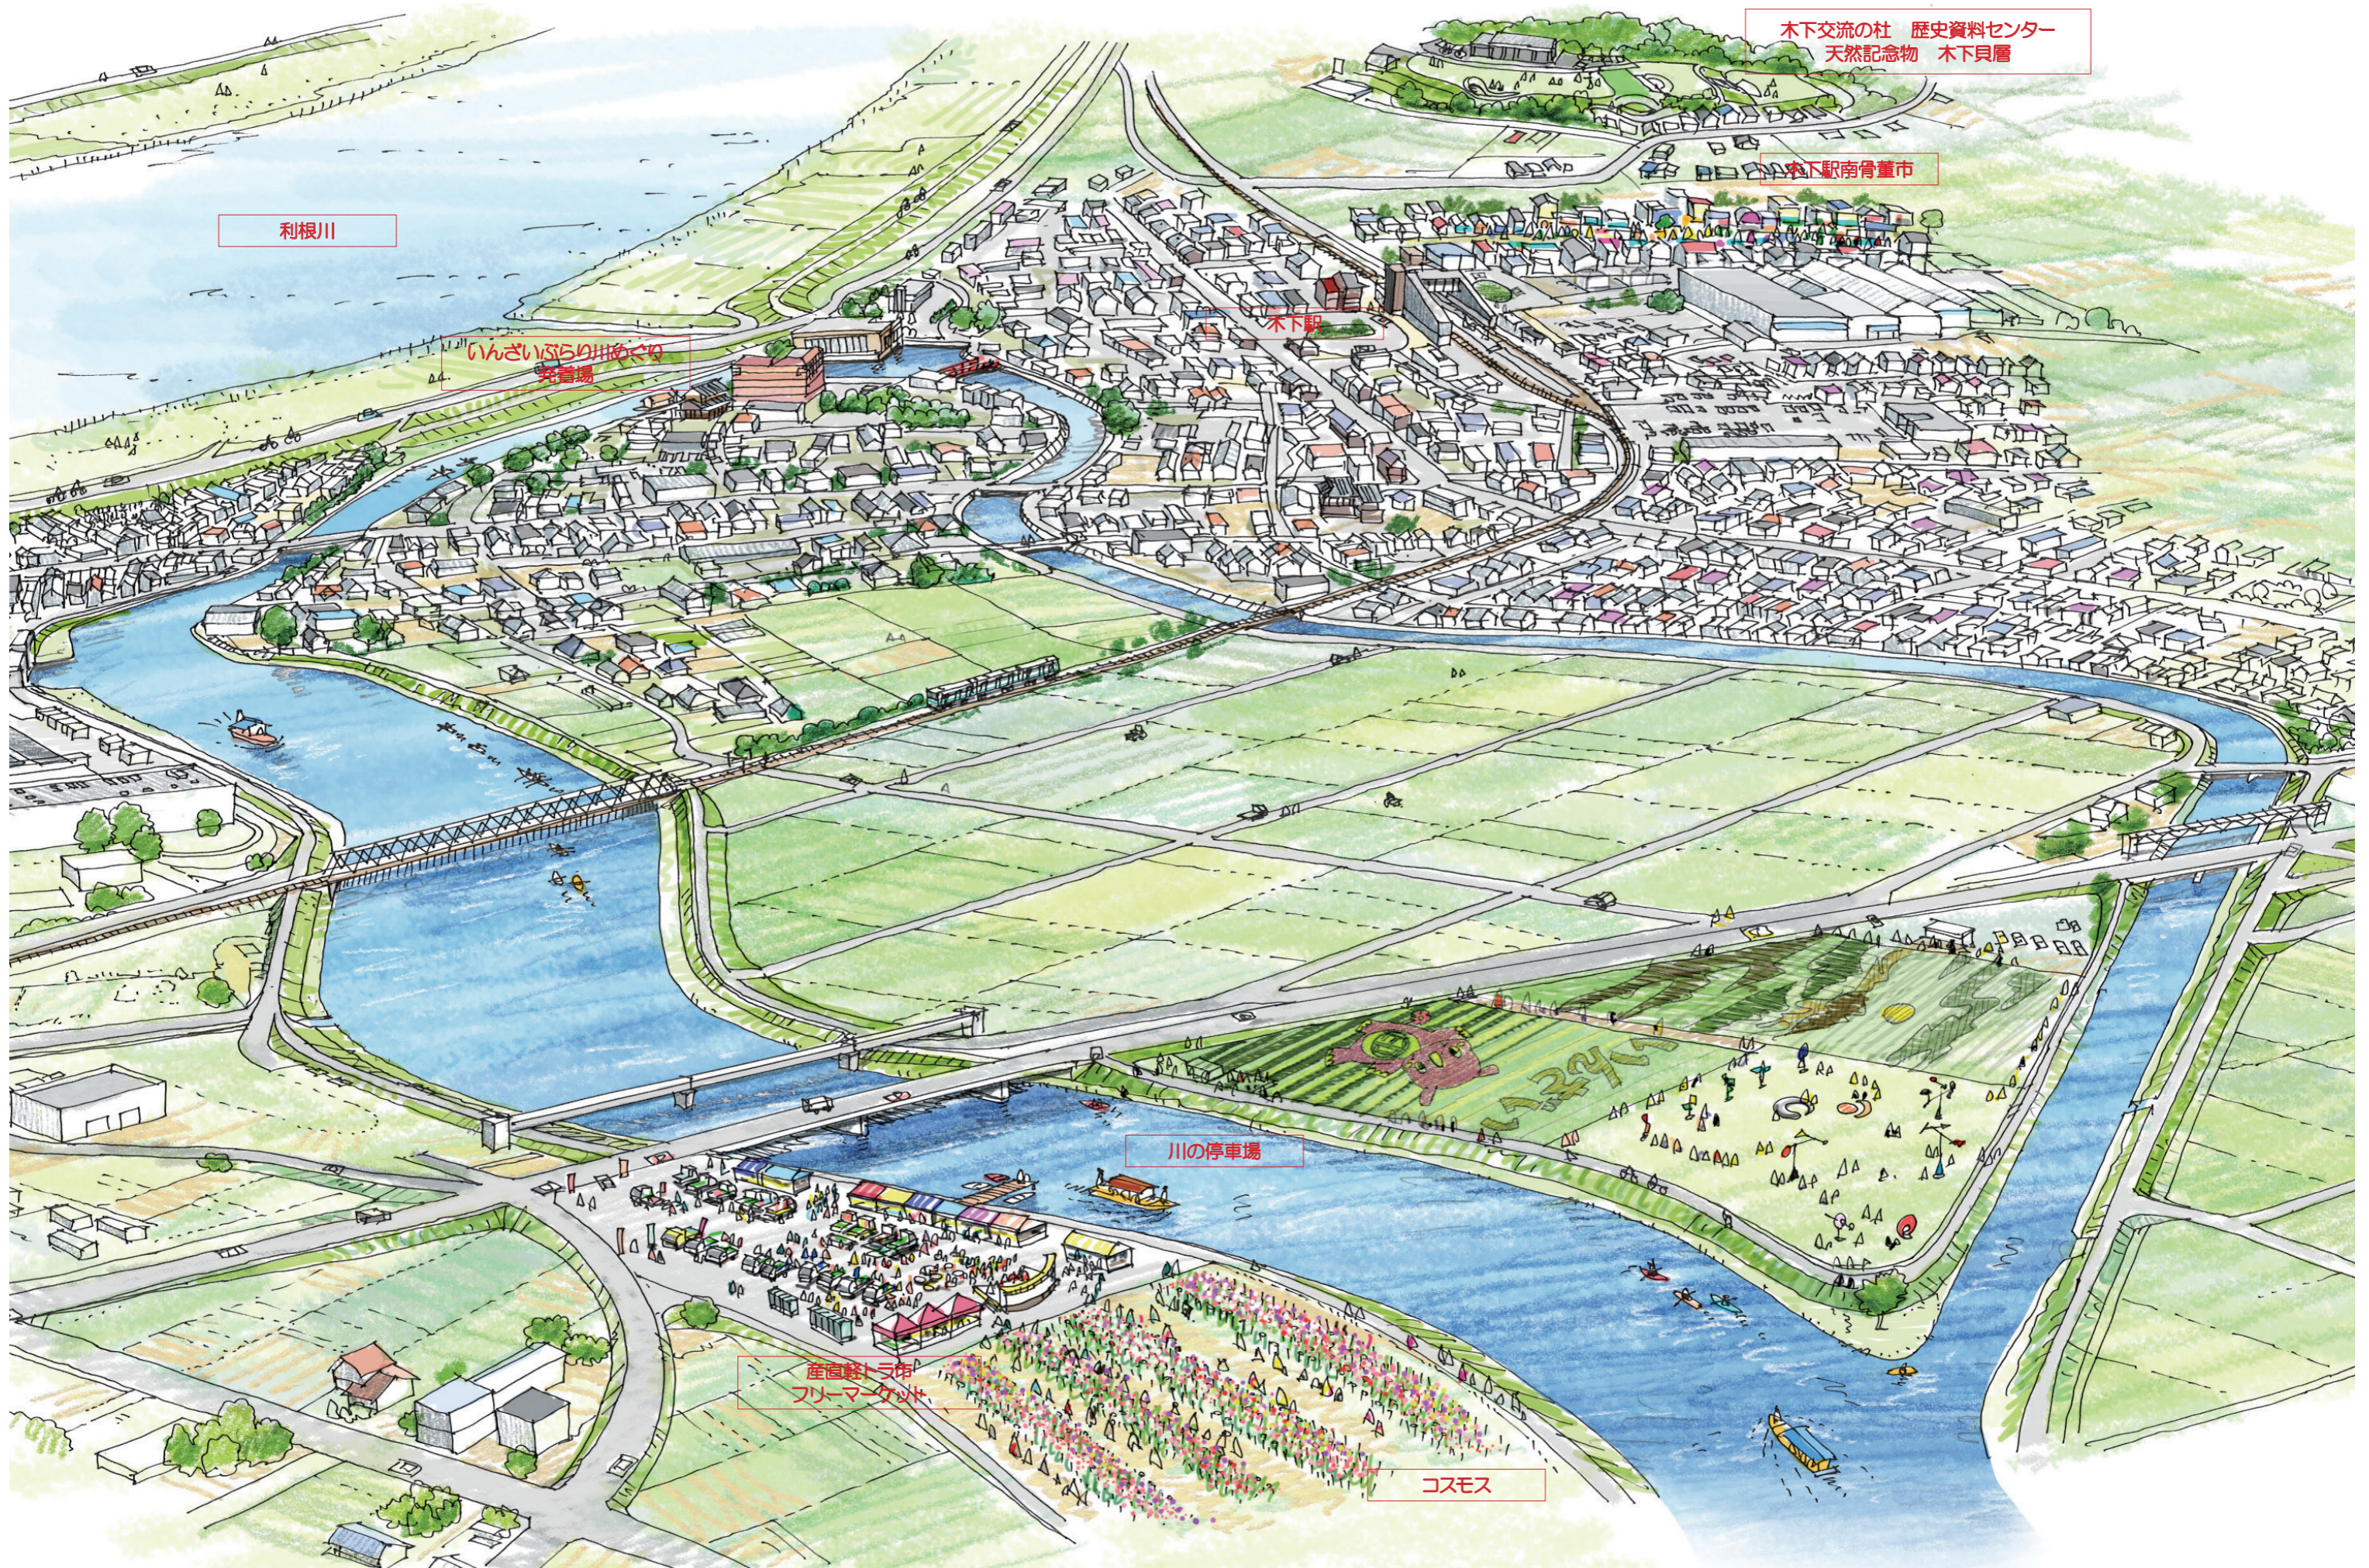

手賀大橋をはさんだ柏市、我孫子市の拠点（連携）イメージ図：活動のイメージは全国の先行事例を考慮した可能性を絵にしています。実現には、運営、許認可など様々な課題があります。

手賀川木下付近を中心とした活動イメージ図：活動のイメージは全国の先行事例を考慮した可能性を絵にしています。実現には、運営、許認可など様々な課題があります。