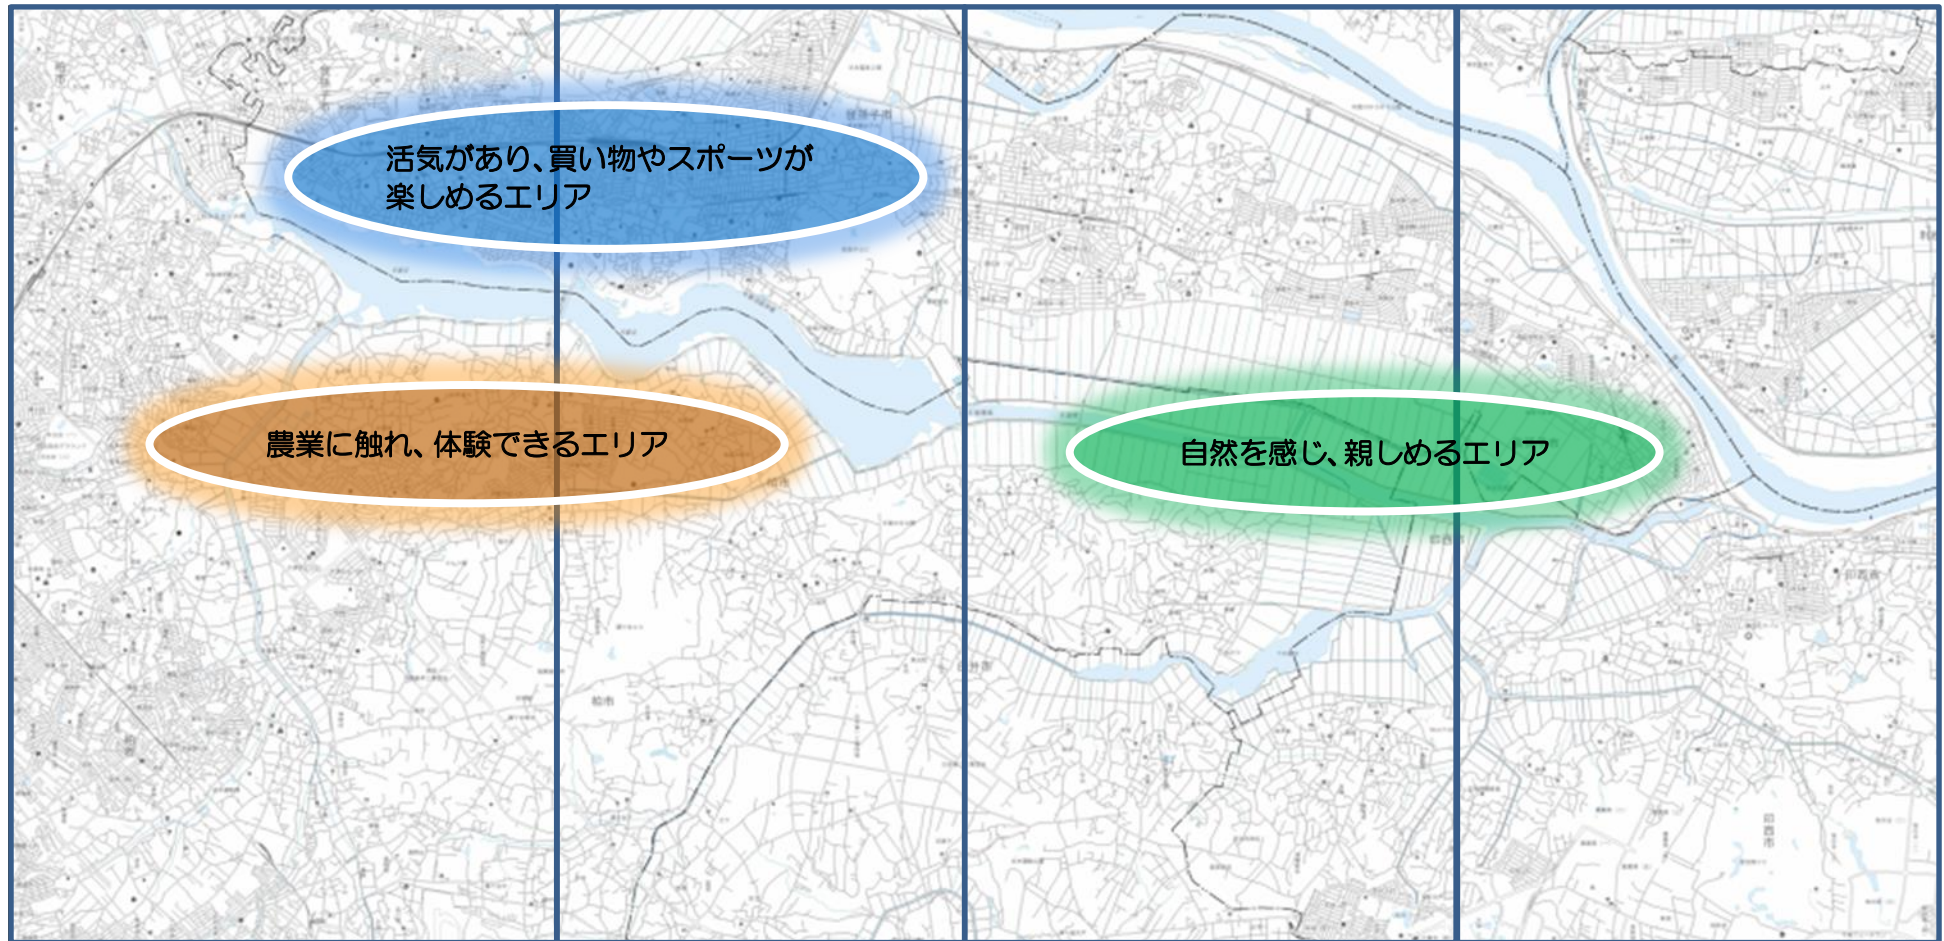

# 資料編

●手賀沼・手賀川エリアマップ

手賀沼西部

手賀沼東部

手賀川西部

手賀川東部

●手賀沼西部

赤字：歴史文化資源 青字：観光資源 橙字：集客施設 紫字：祭礼・イベント  
 🚲：手賀沼周遊レンタサイクル 🚻：公衆トイレ

●手賀沼東部

赤字：歴史文化資源 青字：観光資源 橙字：集客施設 紫字：祭礼・イベント  
 🚲：手賀沼周遊レンタサイクル 🚻：公衆トイレ

●手賀川西部

赤字：歴史文化資源    青字：観光資源    橙字：集客施設    紫字：祭礼・イベント  
 🚲：手賀沼周遊レンタサイクル    🚻：公衆トイレ

●手賀川東部

赤字：歴史文化資源   
 青字：観光資源   
 橙字：集客施設   
 紫字：祭礼・イベント  
🚲：手賀沼周遊レンタサイクル   
🚻：公衆トイレ