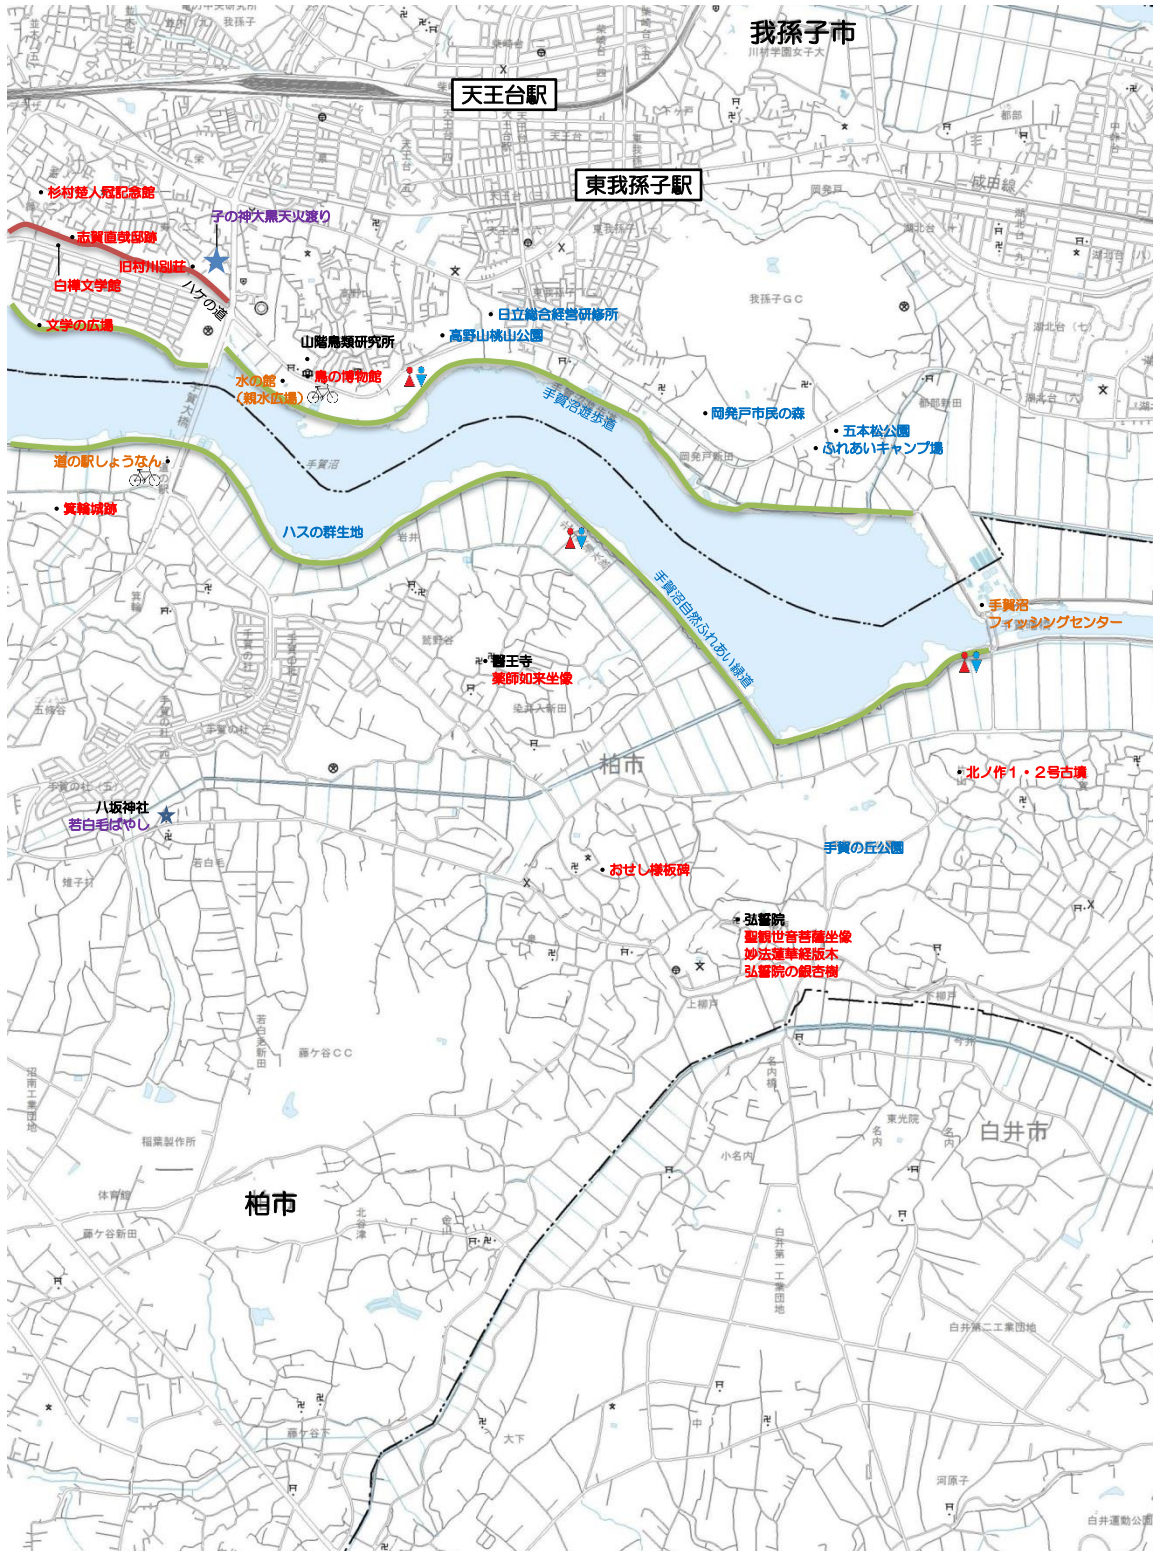

# 資料編

●手賀沼・手賀川エリアマップ

手賀沼西部

手賀沼東部

手賀川西部

手賀川東部

●手賀沼西部

赤字：歴史文化資源 青字：観光資源 橙字：集客施設 紫字：祭礼・イベント  
 🚲：手賀沼周遊レンタサイクル 🚻：公衆トイレ

●手賀沼東部

赤字：歴史文化資源 青字：観光資源 橙字：集客施設 紫字：祭礼・イベント  
 🚲：手賀沼周遊レンタサイクル 🚻：公衆トイレ

●手賀川西部

赤字：歴史文化資源    青字：観光資源    橙字：集客施設    紫字：祭礼・イベント  
 🚲：手賀沼周遊レンタサイクル    🚻：公衆トイレ

●手賀川東部

赤字：歴史文化資源   
 青字：観光資源   
 橙字：集客施設   
 紫字：祭礼・イベント  
🚲：手賀沼周遊レンタサイクル   
🚻：公衆トイレ