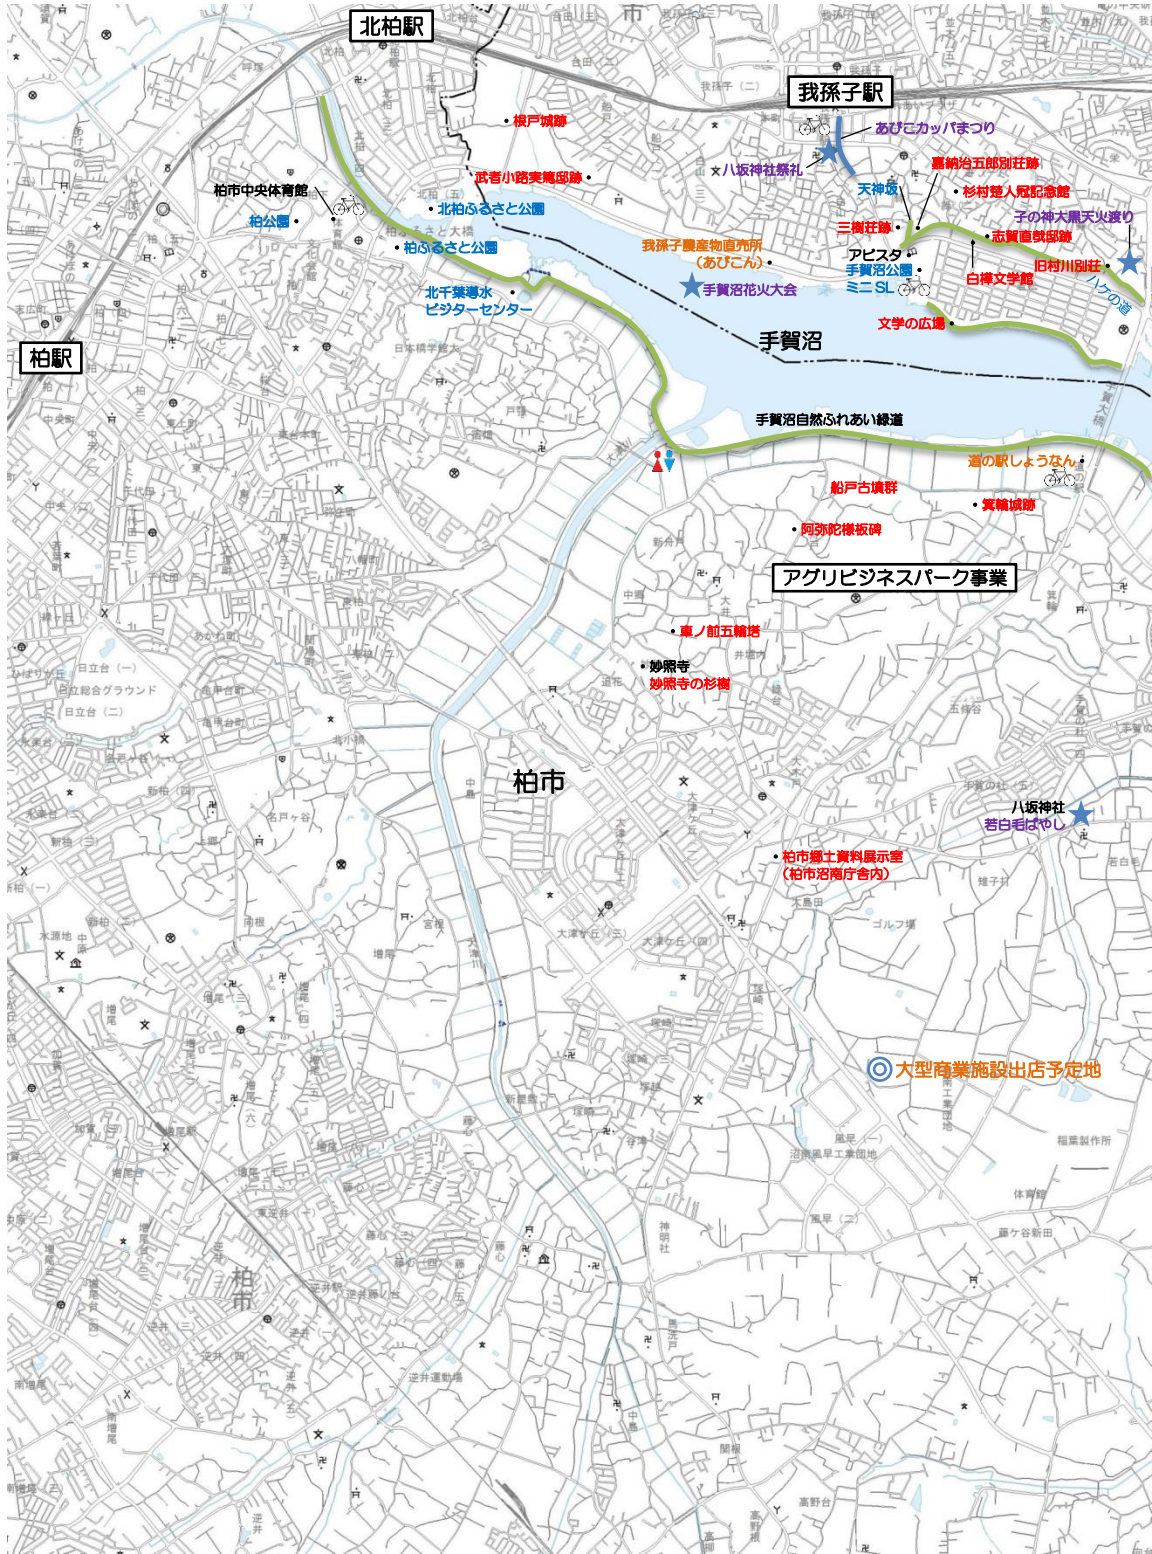

# 資料編

●手賀沼・手賀川エリアマップ

手賀沼西部

手賀沼東部

手賀川西部

手賀川東部

●手賀沼西部

赤字：歴史文化資源 青字：観光資源 橙字：集客施設 紫字：祭礼・イベント  
 🚲：手賀沼周遊レンタサイクル 🚻：公衆トイレ

●手賀沼東部

赤字：歴史文化資源 青字：観光資源 橙字：集客施設 紫字：祭礼・イベント  
 🚲：手賀沼周遊レンタサイクル 🚻：公衆トイレ

●手賀川西部

赤字：歴史文化資源    青字：観光資源    橙字：集客施設    紫字：祭礼・イベント  
 🚲：手賀沼周遊レンタサイクル    🚻：公衆トイレ

●手賀川東部

赤字：歴史文化資源   
 青字：観光資源   
 橙字：集客施設   
 紫字：祭礼・イベント  
🚲：手賀沼周遊レンタサイクル   
🚻：公衆トイレ