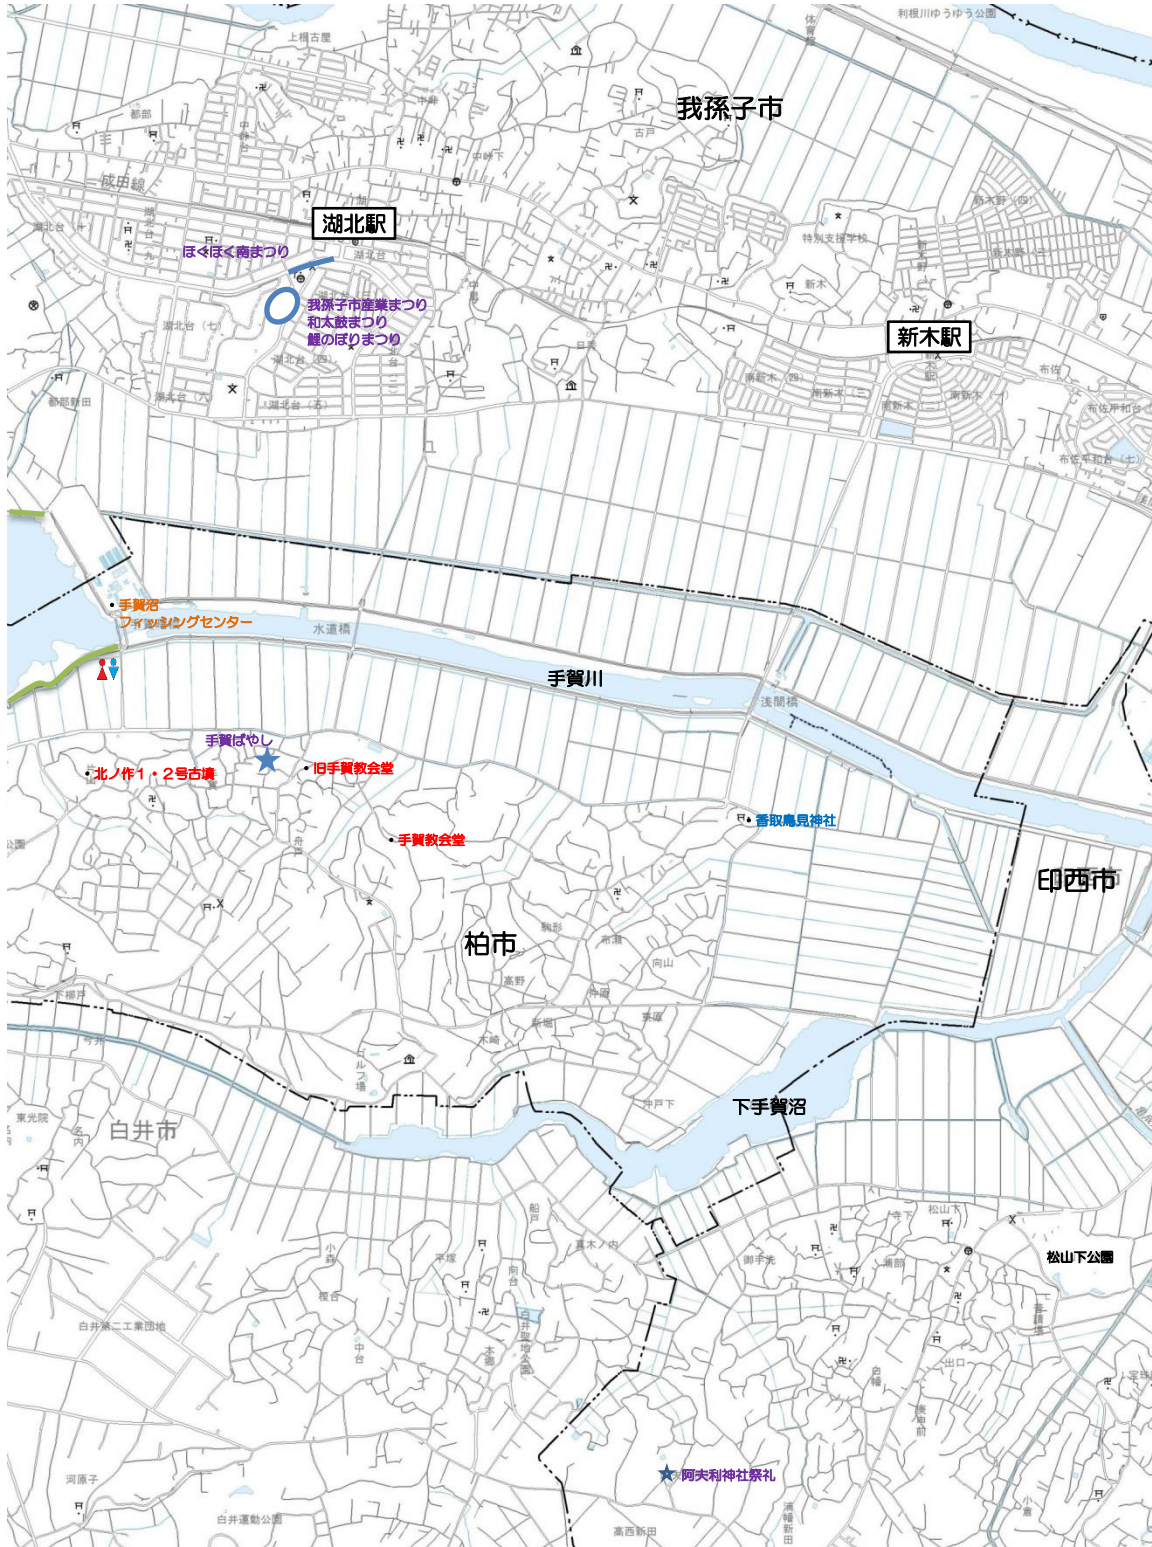

# 資料編

●手賀沼・手賀川エリアマップ

手賀沼西部

手賀沼東部

手賀川西部

手賀川東部

●手賀沼西部

赤字：歴史文化資源 青字：観光資源 橙字：集客施設 紫字：祭礼・イベント  
 🚲：手賀沼周遊レンタサイクル 🚻：公衆トイレ

●手賀沼東部

赤字：歴史文化資源 青字：観光資源 橙字：集客施設 紫字：祭礼・イベント  
 🚲：手賀沼周遊レンタサイクル 🚻：公衆トイレ

●手賀川西部

赤字：歴史文化資源    青字：観光資源    橙字：集客施設    紫字：祭礼・イベント  
 🚲：手賀沼周遊レンタサイクル    🚻：公衆トイレ

●手賀川東部

赤字：歴史文化資源   
 青字：観光資源   
 橙字：集客施設   
 紫字：祭礼・イベント  
🚲：手賀沼周遊レンタサイクル   
🚻：公衆トイレ