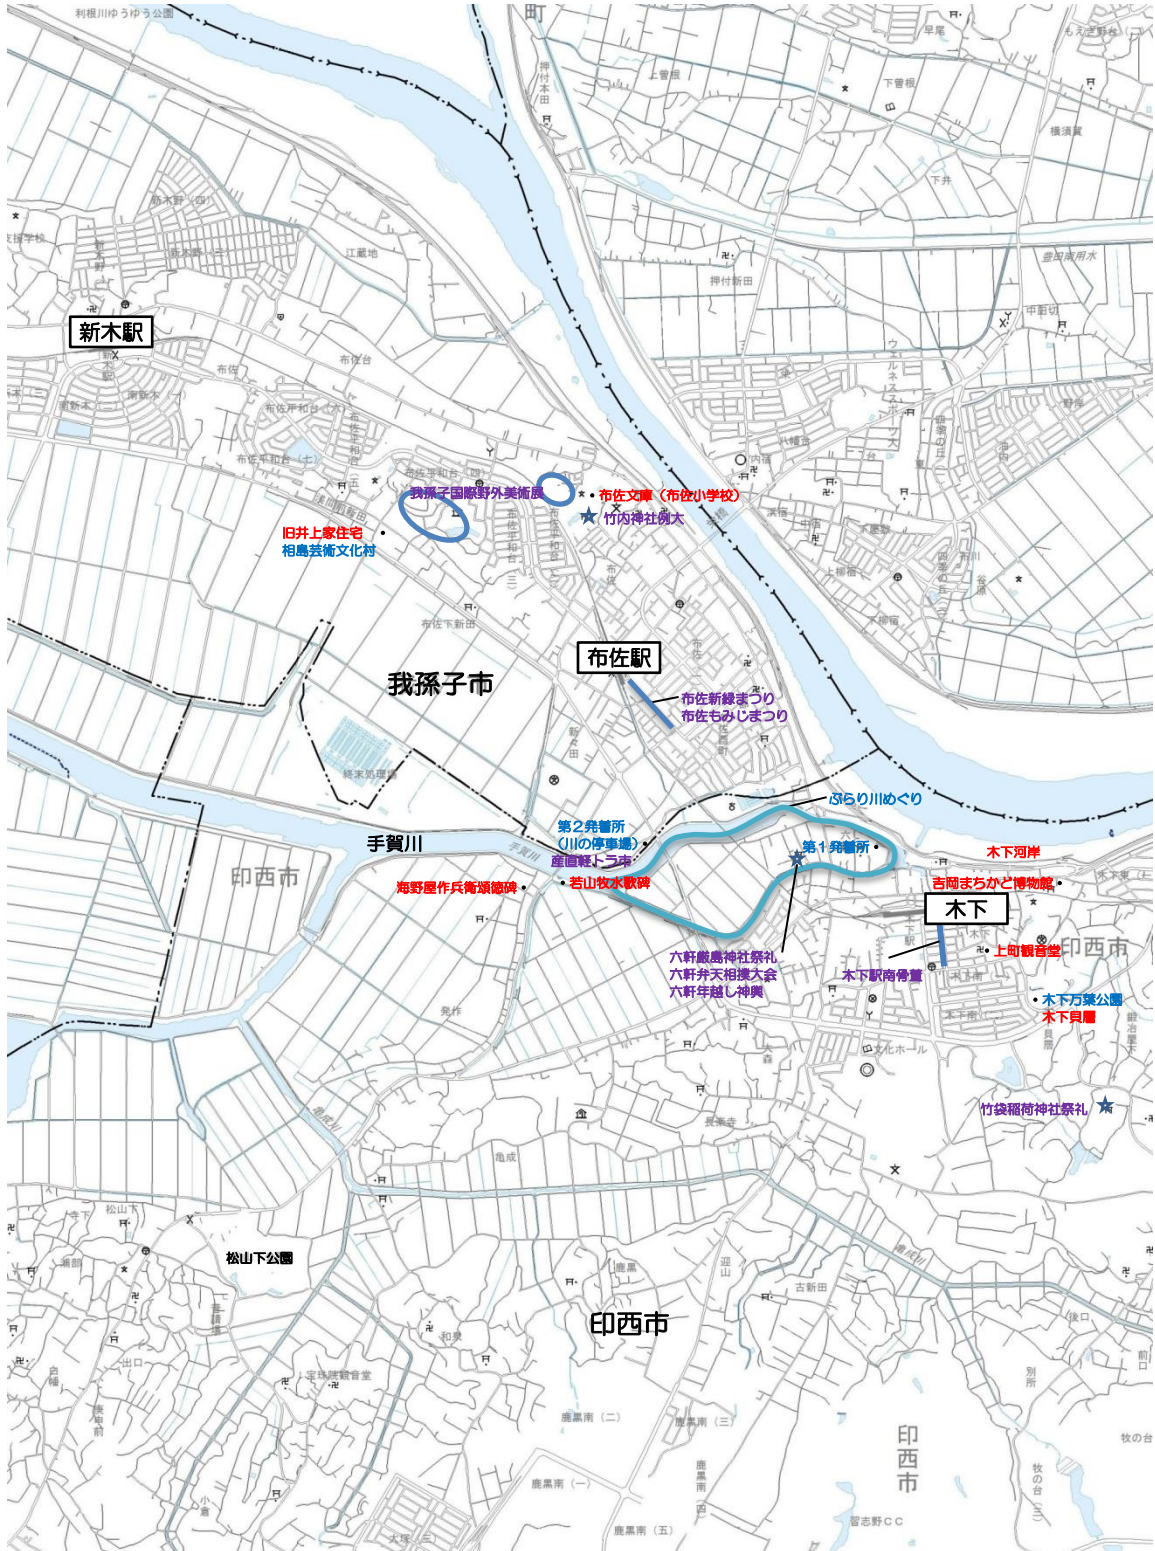

# 資料編

●手賀沼・手賀川エリアマップ

手賀沼西部

手賀沼東部

手賀川西部

手賀川東部

●手賀沼西部

赤字：歴史文化資源 青字：観光資源 橙字：集客施設 紫字：祭礼・イベント  
 🚲：手賀沼周遊レンタサイクル 🚻：公衆トイレ

●手賀沼東部

赤字：歴史文化資源 青字：観光資源 橙字：集客施設 紫字：祭礼・イベント  
 🚲：手賀沼周遊レンタサイクル 🚻：公衆トイレ

●手賀川西部

赤字：歴史文化資源    青字：観光資源    橙字：集客施設    紫字：祭礼・イベント  
 🚲：手賀沼周遊レンタサイクル    🚻：公衆トイレ

●手賀川東部

赤字：歴史文化資源   
 青字：観光資源   
 橙字：集客施設   
 紫字：祭礼・イベント  
🚲：手賀沼周遊レンタサイクル   
🚻：公衆トイレ